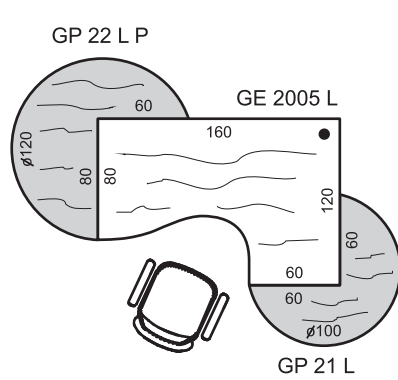

Kruhové prídavné stoly