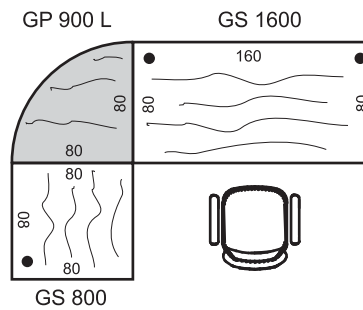

Štvrtkruhové prídavné stoly