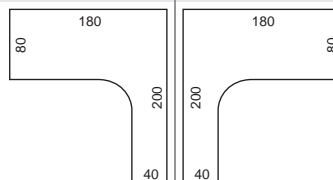

## KANCELÁRSKEHO NÁBYTKU

PLATNOSŤ CENNÍKA  
OD 1.4. 2021

<p><b>GS 800</b></p>  <p>80 x 75,5 x 80</p> <p><b>96,50 €</b></p>	<p><b>GS 1200</b></p>  <p>120 x 75,5 x 80</p> <p><b>117,90 €</b></p>	<p><b>GS 1400</b></p>  <p>140 x 75,5 x 80</p> <p><b>132,80 €</b></p>	<p><b>GS 1600</b></p>  <p>160 x 75,5 x 80</p> <p><b>143,80 €</b></p>	<p><b>GS 1800</b></p>  <p>180 x 75,5 x 80</p> <p><b>155,90 €</b></p>
<p><b>GE 800</b></p>  <p>80 x 75,5 x 60</p> <p><b>75,60 €</b></p>	<p><b>GE 1200</b></p>  <p>120 x 75,5 x 60</p> <p><b>91,70 €</b></p>	<p><b>GE 1400</b></p>  <p>140 x 75,5 x 60</p> <p><b>111,30 €</b></p>	<p><b>GE 1600</b></p>  <p>160 x 75,5 x 60</p> <p><b>120,60 €</b></p>	
<p><b>GE 60 L</b></p>  <p>160 x 75,5 x 120 (60 x 60)</p> <p><b>190,00 €</b></p>	<p><b>GE 60 P</b></p>  <p>160 x 75,5 x 120 (60 x 60)</p> <p><b>190,00 €</b></p>	<p><b>GEV 60 L</b></p>  <p>160 x 75,5 x 120 (60 x 60)</p> <p><b>200,10 €</b></p>	<p><b>GEV 60 P</b></p>  <p>160 x 75,5 x 120 (60 x 60)</p> <p><b>200,10 €</b></p>	<p><b>GE 2005 L</b></p>  <p>160 x 75,5 x 120 (80 x 60)</p> <p><b>208,60 €</b></p>
<p><b>GE 2005 P</b></p>  <p>160 x 75,5 x 120 (60 x 80)</p> <p><b>208,60 €</b></p>	<p><b>GE 1800 L</b></p>  <p>180 x 75,5 x 120 (80 x 40)</p> <p><b>211,60 €</b></p>	<p><b>GE 1800 P</b></p>  <p>180 x 75,5 x 120 (40 x 80)</p> <p><b>211,60 €</b></p>	<p><b>GE 1800 60 L</b></p>  <p>180 x 75,5 x 120 (80 x 60)</p> <p><b>211,60 €</b></p>	<p><b>GE 1800 60 P</b></p>  <p>180 x 75,5 x 120 (60 x 80)</p> <p><b>211,60 €</b></p>

GE 1800 H L

180 x 75,5 x 200 (80 x 40)

344,20 €

GE 1800 H P

180 x 75,5 x 200 (40 x 80)

344,20 €

GE 1800 HR L

180 x 75,5 x 200 (80 x 40)