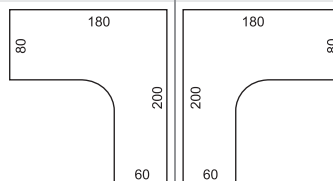

CE 1800 H L

180 x 75,5 x 200 (80 x 40)

419,40 €

CE 1800 H P

180 x 75,5 x 200 (40 x 80)

419,40 €

CE 1800 HR L

180 x 75,5 x 200 (80 x 40)

507,40 €

CE 1800 HR P

180 x 75,5 x 200 (40 x 80)

507,40 €

CE 1800 60 H L

180 x 75,5 x 200 (80 x 60)

464,70 €

CE 1800 60 H P

180 x 75,5 x 200 (60 x 80)

464,70 €

CE 1800 60 HR L

180 x 75,5 x 200 (80 x 60)

542,10 €

CE 1800 60 HR P

180 x 75,5 x 200 (60 x 80)

542,10 €