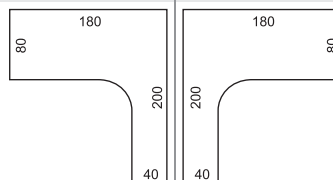

180 x 75,5 x 200 (80 x 40)

419,40 €

180 x 75,5 x 200 (40 x 80)

419,40 €

180 x 75,5 x 200 (80 x 40)

507,40 €

180 x 75,5 x 200 (40 x 80)

507,40 €

180 x 75,5 x 200 (80 x 60)

464,70 €

180 x 75,5 x 200 (60 x 80)

464,70 €

180 x 75,5 x 200 (80 x 60)

542,10 €

180 x 75,5 x 200 (60 x 80)

542,10 €