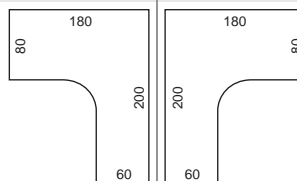

GE 1800 H L

180 x 75,5 x 200 (80 x 40)

344,20 €

GE 1800 H P

180 x 75,5 x 200 (40 x 80)

344,20 €

GE 1800 HR L

180 x 75,5 x 200 (80 x 40)

432,20 €

GE 1800 HR P

180 x 75,5 x 200 (40 x 80)

432,20 €

GE 1800 60 H L

180 x 75,5 x 200 (80 x 60)

389,50 €

GE 1800 60 H P

180 x 75,5 x 200 (60 x 80)

389,50 €

GE 1800 60 HR L

180 x 75,5 x 200 (80 x 60)

466,90 €

GE 1800 60 HR P

180 x 75,5 x 200 (60 x 80)

466,90 €