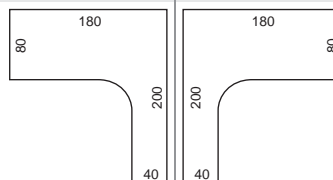

GE 1800 H L

180 x 75,5 x 200 (80 x 40)

344,20 €

GE 1800 H P

180 x 75,5 x 200 (40 x 80)

344,20 €

GE 1800 HR L

180 x 75,5 x 200 (80 x 40)

432,20 €

GE 1800 HR P

180 x 75,5 x 200 (40 x 80)

432,20 €

GE 1800 60 H L

180 x 75,5 x 200 (80 x 60)

389,50 €

GE 1800 60 H P