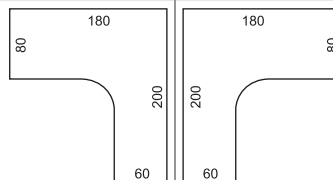

180 x 75,5 x 200 (60 x 80)

464,70 €

CE 1800 60 HR L

180 x 75,5 x 200 (80 x 60)

542,10 €

CE 1800 60 HR P

180 x 75,5 x 200 (60 x 80)

542,10 €