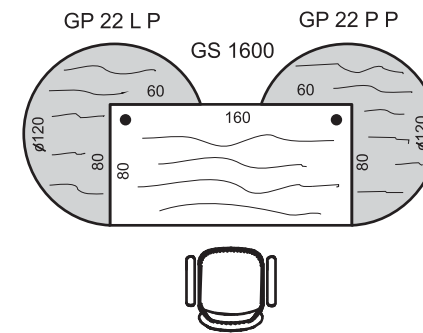

Štvrtkruhové prídavné stoly