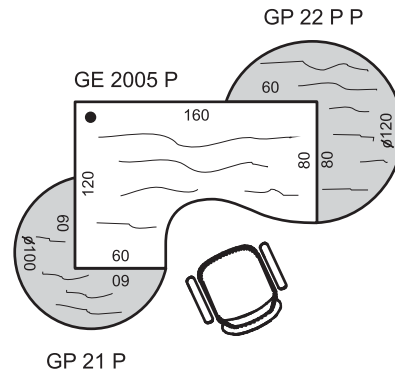

Kruhové prídavné stoly