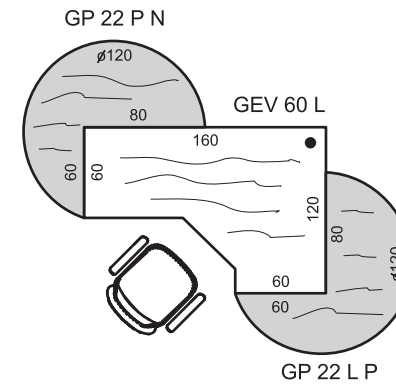

Kruhové prídavné stoly