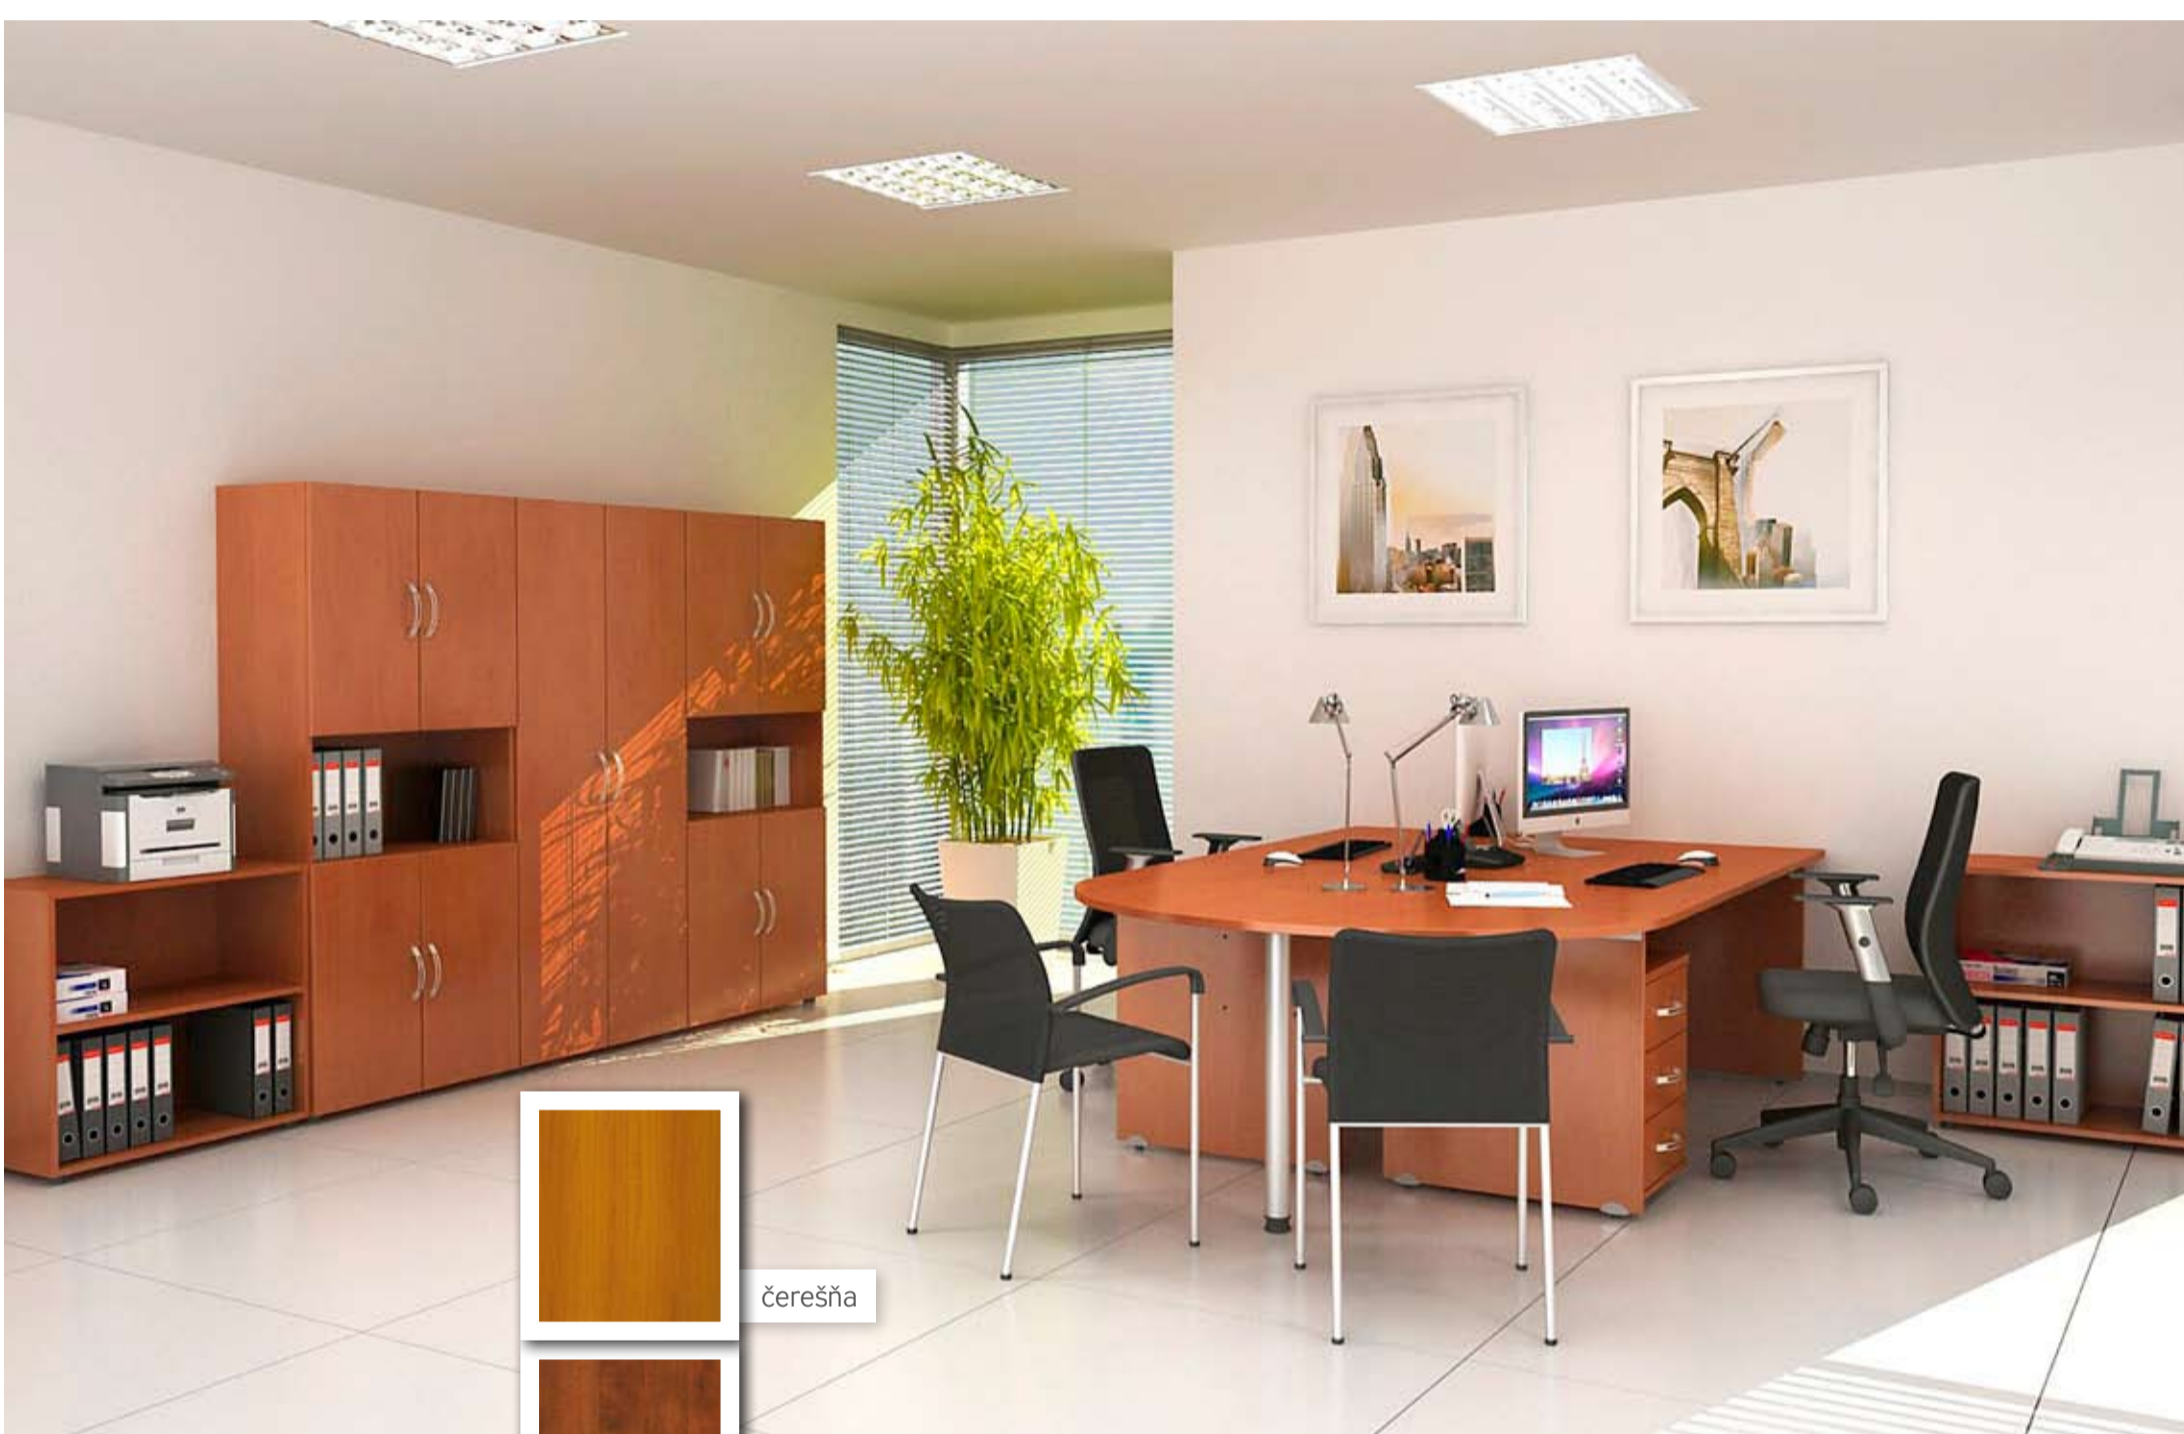

calvados

Nexwel je našou odpoveďou na súčasné potreby trhu: podarilo sa nám skĺbiť výhodnú cenu s kvalitou, na akú ste zvyknutí pri iných značkách v portfóliu OFFICE PRO. Ako? **1** Po prvé, Nexwel je navrhnutý a vyrobený v Českej republike. Skúsený veľkovýrobca a minimalizácia logistických nákladov – to sú hlavné zložky receptu na kvalitný a cenovo dostupný nábytok. **2** Po druhé, Nexwel vyrábame v troch najobľúbenejších farbách – buk, calvados a čerešňa – s veľkým počtom zariadených prvkov. Tým je zaručené, že si naozaj vyberiete. **3** A po tretie, nábytok Nexwel sa vyrába vo veľkom. A to prináša ďalšie úspory. Ucelený rad tejto českej značky obsahuje všetko, čo potrebujete k základnému vybaveniu kancelárie: stoly, skrine, kontajnery a stoličky.

POSÚDTE SAMI:

Stoly vyrábame v hĺbke 80 a 60 cm. Skrine majú pohľadový chrbát, takže okrem problémov s úložným priestorom za vás vyrieši aj otázku členenia kancelárie s prepážkami. Odolné plastové hrany ABS hrúbky 2 mm používame ako pri stoloch, tak aj pri namáhaných častiach skrií a kontajnerov. Nábytok NEXWEL má dvojiročnú záručnú lehotu.

MONTÁŽ

Rad NEXWEL Spar sa montuje veľmi ľahko. Jednotlivé prvky je možné zložiť do zostáv jednoduchým spojovacím systémom. Ten je vždy súčasťou daného prvku. Ku každému prvku je priložený prehľadný návod k montáži.

RÖXEL a.d. V
Břeclav
Křižovatka
100 02 Břeclav
Česko

čerešňa