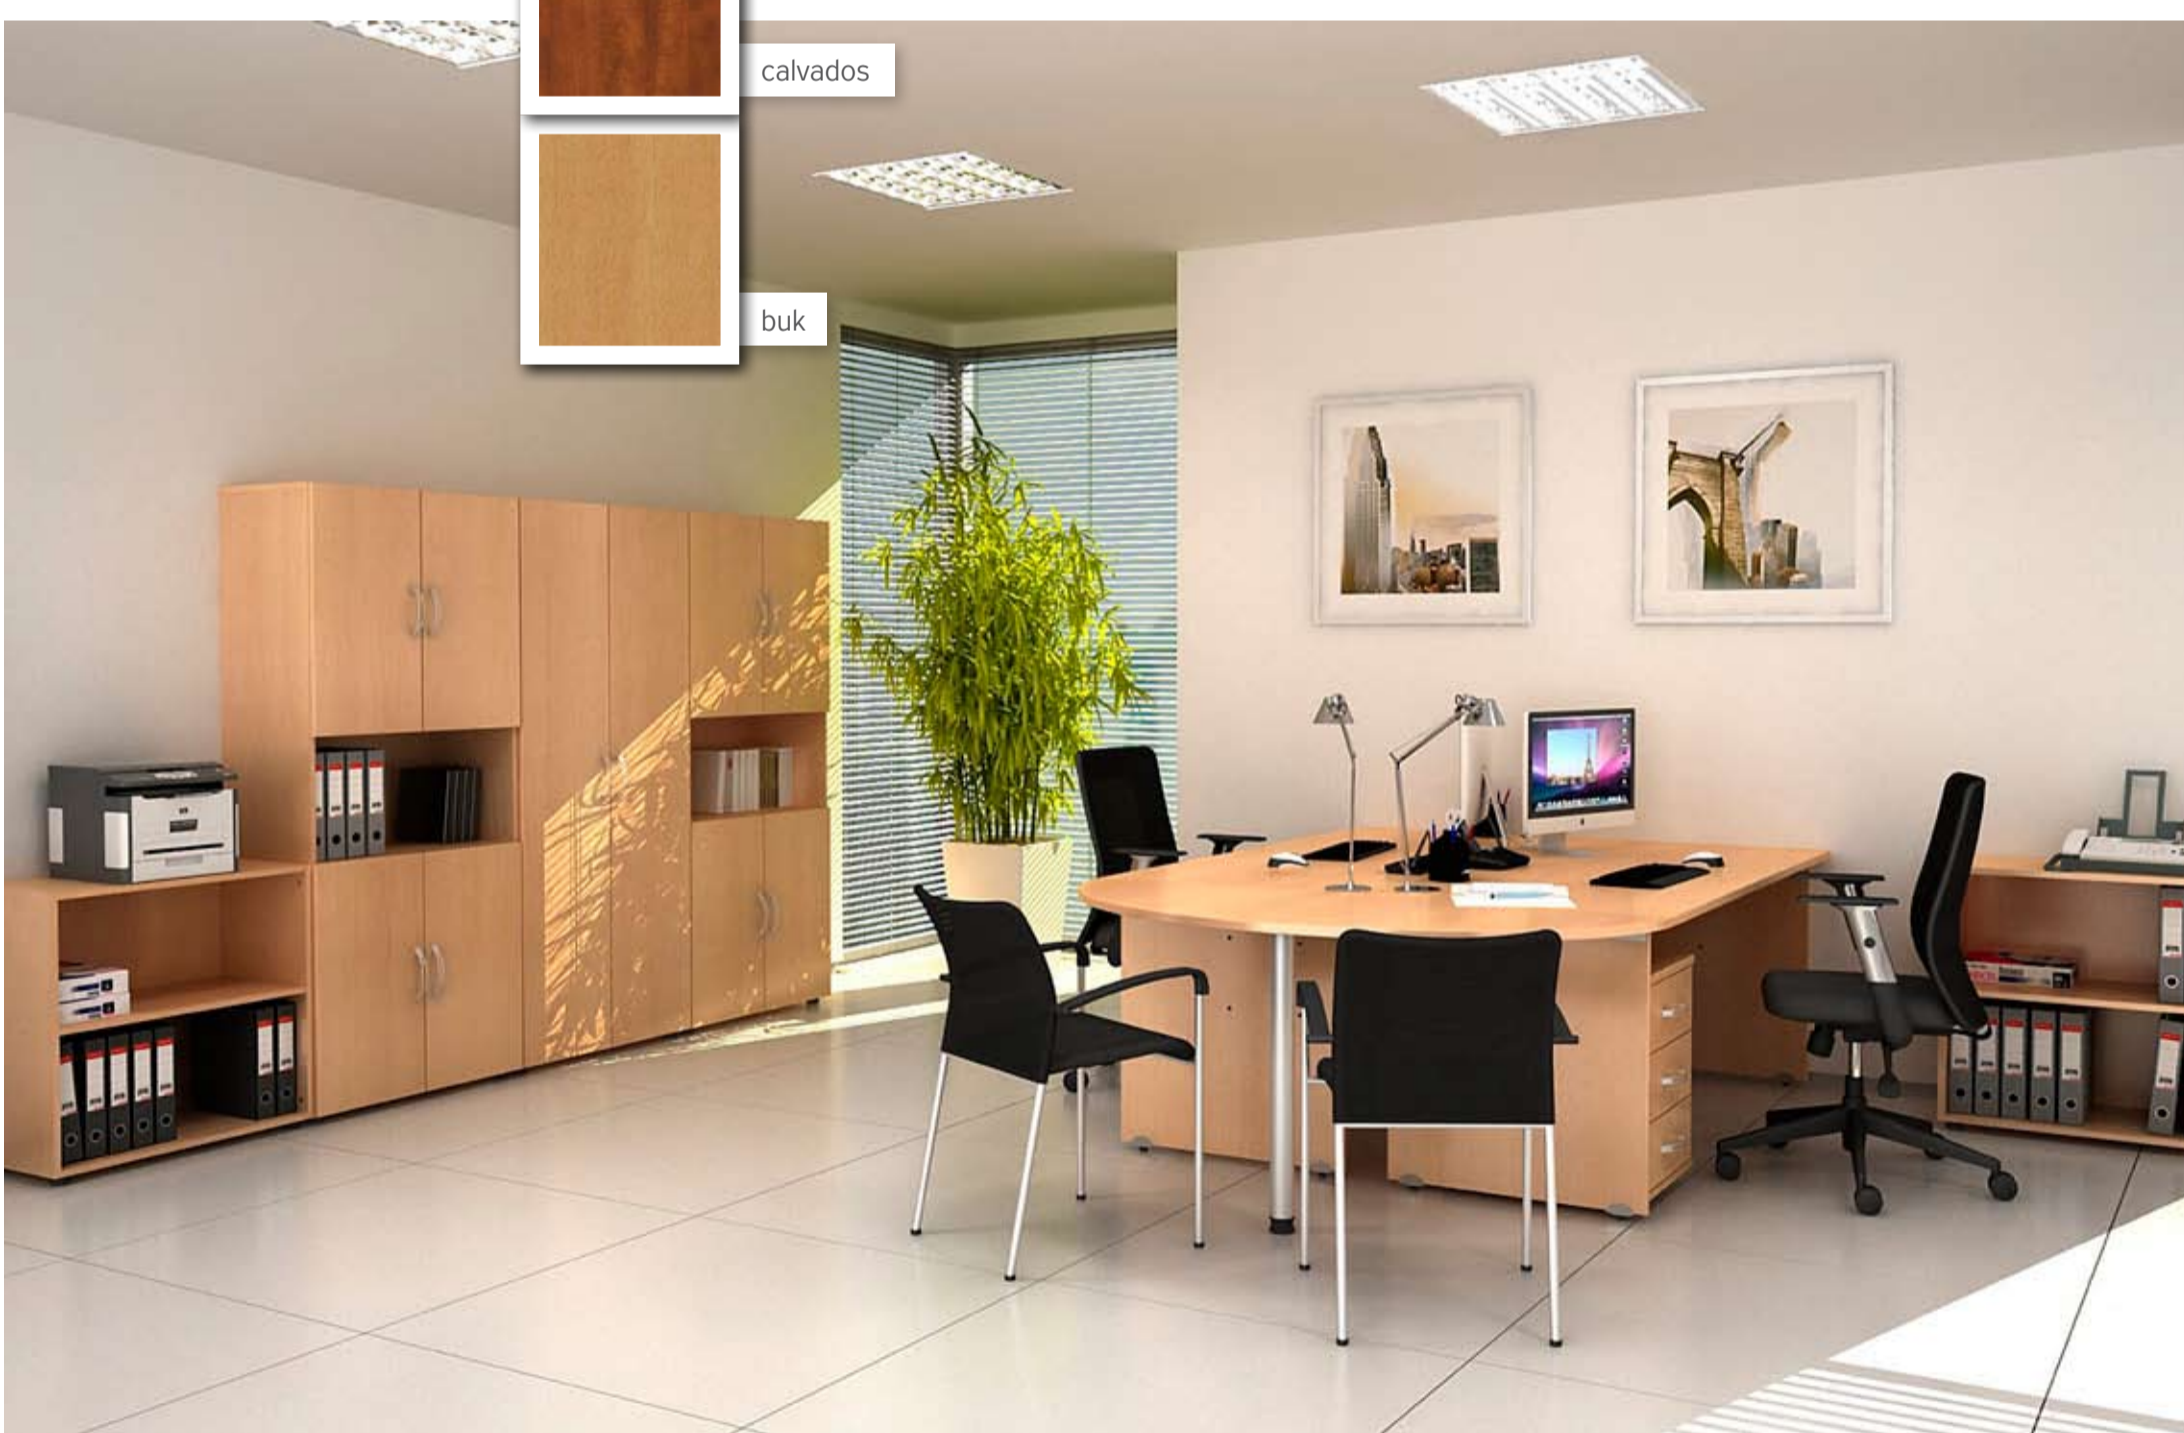

## PRACOVNÉ STOLY

**Pracovné dosky** sú stvorené – pre prácu. Majú solidnú hrúbku **25 mm** a ich okraje chráni **2 mm plastová hrana ABS** (dobrý kvalitný štandard), ktorá je odolná proti veľkému a pravidelnému mechanickému aj dynamickému namáhaniu.