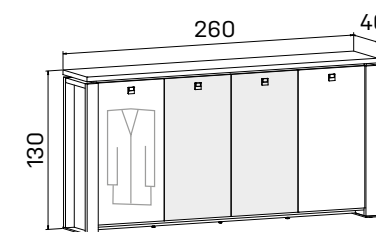

➤ Rozmery sú uvedené v cm
Výška skríň = 90, 130, 210 cm

SKRINE

6—7

EXPO+

KOŽA: svetlá
hnedá

SKLO: vanilka
oranžové
červené
hnedé
čierne

DEZÉNY: agát
dub svetlý
calvados
merano
orech
dub antracit

skriňa dvojdvierová,
zatvorená