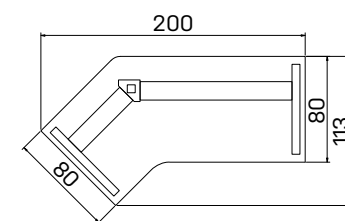

pracovný stôl „hokejka“, ľavý	
XP8 200L	364,40 €
XPV8 200L	384,70 €

DEZÉNY: agát
buk
jelša
čerešňa
calvados
orech
sivá

PODNOŽE: biela
sivá
čierna

XP, XD pevná podnož

XPV, XDV výškovo nastaviteľná podnož

➤ Rozmery sú uvedené v **cm**
pevná podnož = 74 cm
nastaviteľná podnož = 68–80 cm