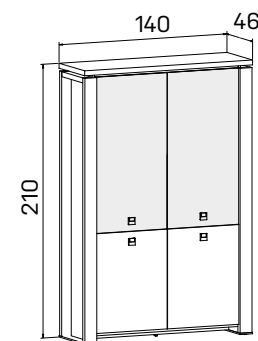

skriňa dvojdvierová,
zatvorená – sklenené dvere

lamino	E 5 2 02	789,50 €
koža	E 5 2 02 K	1214,50 €
sklo	E 5 2 02 S	1001,10 €