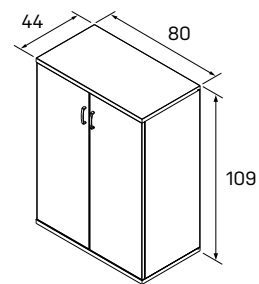

➤ Rozmery sú uvedené v cm
Výška skriň = 180, 109, 74 cm

SKRINE

↙ 40—41

EXACT

skriňa OH 3 posuvné dvere	skriňa OH 3 roleta zámok	skriňa OH 3 otvorená
XS 3 120 225,40 €	XSZ 3 120 271,60 €	X 3 80 118,70 €

skriňa OH 3 zatvorená	skriňa OH 3 sklenené dvere	skriňa OH 3 výsuvné rámy, zámok
X 3 80 01 176,60 €	X 3 80 02 222,90 €	X 3 80 03 386,50 €