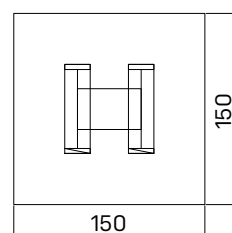

stôl rokovací

lamino ... EJ 3	270,80 €
koža ... EJ 3 K	395,80 €
sklo ... EJ 3 S	362,40 €