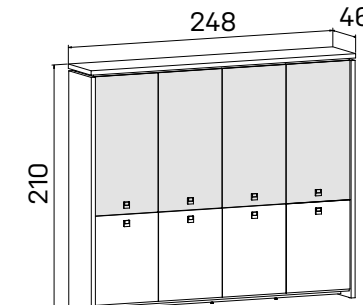

skriňa štvordvierová,
zatvorená – sklenené dvere
lamino ... **A 5 4 01** ..... 1490,50 €