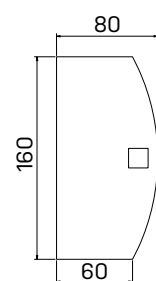

prídavný stôl

XD4 80 ..... 116,10 €
XDV4 80 ..... 117,40 €