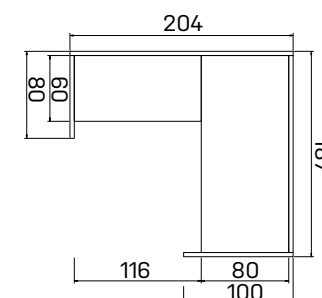

recepčia + prídavný stôl, ľavý	
lamino ... ARS 180 L	402,60 €
sklo ... ARS 180 L S	635,90 €