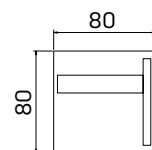

stôl na reťazenie	
XD1 80	110,20 €
XDV1 80	122,10 €

stôl na reťazenie	
XD1 100	130,90 €
XDV1 100	142,80 €

stôl na reťazenie	
XD1 120	158,10 €
XDV1 120	170,00 €

stôl na reťazenie	
XD1 140	163,90 €
XDV1 140	175,80 €

stôl na reťazenie	
XD1 160	170,50 €
XDV1 160	182,40 €

stôl na reťazenie	
XD2 80	113,40 €
XDV2 80	125,30 €

stôl na reťazenie	
XD2 100	135,50 €
XDV2 100	147,40 €

stôl na reťazenie	
XD2 120	163,80 €
XDV2 120	175,70 €

stôl na reťazenie	
XD2 140	175,50 €
XDV2 140	187,40 €

stôl na reťazenie	
XD2 160	183,80 €
XDV2 160	195,70 €

stôl na reťazenie	
XD2 180	209,60 €
XDV2 180	221,50 €

stôl na reťazenie	
XD2 200	218,70 €
XDV2 200	230,60 €

prídavný stôl ľavý	
XD3 40L	28,80 €

prídavný stôl pravý	
XD3 40 P	28,80 €

prídavný stôl	
XD4 40	65,00 €

prídavný stôl	
XD4 60	77,00 €
XDV4 60	78,30 €

➤ Rozmery sú uvedené v **cm**
pevná podnož = 74 cm
nastaviteľná podnož = 68–80cm

EXACT

PRACOVNÉ STOLY

34—35

DEZÉNY: agát
buk
jelša
čerešňa
calvados
orech
sivá

PODNOŽE: biela
sivá
čierna

XP, XD pevná podnož

XPV, XDV výškovo nastaviteľná podnož