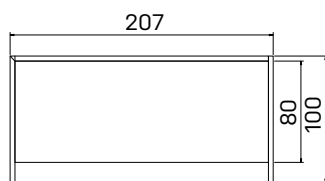

SKLO: vanilka
oranžové
červené
hnedé
čierne

DEZÉNY: agát
dub svetlý
calvados
merano
orech
dub antracit

➤ Rozmery sú uvedené v cm
Výška recepcie = 100 (74)cm

RECEPCIE

14—15

ASSIST

recepčia	
lamino ... AR 200	265,80 €
sklo ... AR 200 S	532,40 €