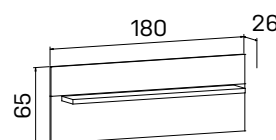

mobilný kontajner, tužkovnica, 3x zásuvka		
lamino	EK 14	295,80 €
koža	EK 14 K	388,30 €
sklo	EK 14 S	341,60 €

vešiakový panel	
EOV 20	154,20 €

vešiaková stena so zrkadlom	
EOZ 21	175,00 €

policový modul, 1 polica	
EP 181	154,20 €