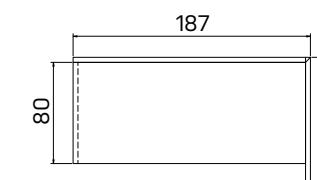

recepčia

lamino ... **AR 180** 245,00 €
sklo ... **AR 180 S** 478,30 €

recepčia, ľavá

lamino ... **AR 180 L** 239,20 €
sklo ... **AR 180 L S** 472,50 €

recepčia, pravá

lamino ... **AR 180 P** 239,20 €
sklo ... **AR 180 P S** 472,50 €