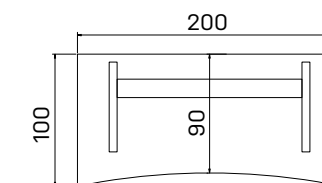

pracovný stôl, ľavý	
XP5 180 L	288,50 €
XPV5 180 L	308,00 €

pracovný stôl „kosatka“	
XP6 160	249,00 €
XPV6 160	268,50 €

pracovný stôl „kosatka“	
XP6 180	271,90 €
XPV6 180	291,40 €

pracovný stôl „kosatka“	
XP6 200	289,40 €
XPV6 200	308,90 €