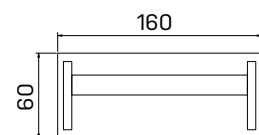

pracovný stôl	
XP1 120	197,00 €
XPV1 120	216,50 €

pracovný stôl	
XP1 140	202,80 €
XPV1 140	222,30 €

pracovný stôl	
XP1 160	209,40 €
XPV1 160	228,90 €

pracovný stôl	
XP2 120	209,40 €
XPV2 120	228,90 €

pracovný stôl	
XP2 140	221,10 €
XPV2 140	240,60 €

pracovný stôl	
XP2 160	229,40 €
XPV2 160	248,90 €

pracovný stôl	
XP2 180	255,20 €
XPV2 180	274,70 €

pracovný stôl	
XP2 200	264,30 €
XPV2 200	283,80 €

pracovný stôl „sekera“, pravý	
XP3 160 P	268,60 €
XPV3 160 P	288,10 €

pracovný stôl „sekera“, ľavý	
XP3 160 L	268,60 €
XPV3 160 L	288,10 €

pracovný stôl „sekera“, pravý	
XP3 180 P	271,90 €
XPV3 180 P	291,40 €

pracovný stôl „sekera“, ľavý	
XP3 180 L	271,90 €
XPV3 180 L	291,40 €

pracovný stôl, pravý	
XP4 160 P	268,60 €
XPV4 160 P	288,10 €

pracovný stôl, ľavý	
XP4 160 L	268,60 €
XPV4 160 L	288,10 €

➤ Rozmery sú uvedené v cm
pevná podnož = 74 cm
nastaviteľná podnož = 68–80 cm

EXACT

PRACOVNÉ STOLY

28—29

DEZÉNY: agát
buk
jelša
čerešňa
calvados
orech
sivá

PODNOŽE: biela
sivá
čierna

XP, XD pevná podnož

XPV, XDV výškovo nastaviteľná podnož