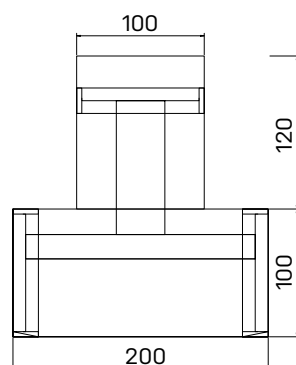

stôl pracovný + rokovací

lamino ... ES 2	630,00 €
koža ... ES 2 K	1054,80 €
sklo ... ES 2 S	813,20 €