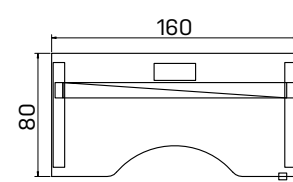

pracovný stôl ergo		pracovný stôl ergo	
VP3 180	735,70 €	VP3 200	744,00 €