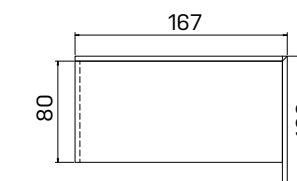

DEZÉNY: agát
dub svetlý
calvados
merano
orech
dub antracit

➤ Rozmery sú uvedené v cm
Výška stolov = 74 cm
AJ2 výška 50 cm

ASSIST

PRACOVNÉ STOLY

stôl prídavný pravý

lamino ... **AD 1 140 P** 323,20 €

stôl prídavný

lamino ... **AD 2 113** 214,20 €

recepčia

lamino ... **AR 160** 219,90 €
sklo ... **AR 160 S** 428,20 €

recepčia, ľavá

lamino ... **AR 160 L** 214,10 €
sklo ... **AR 160 L S** 422,40 €

recepčia, pravá

lamino ... **AR 160 P** 214,10 €
sklo ... **AR 160 P S** 422,40 €