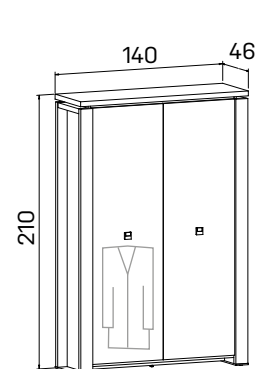

skriňa dvojdvierová
s vešiakom, zatvorená

lamino	E 5 2 01	564,60 €
koža	E 5 2 01 K	968,70 €
sklo	E 5 2 01 S	755,30 €