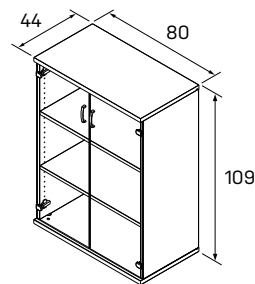

➤ Rozmery sú uvedené v cm
Výška skriň = 180, 109, 74 cm

SKRINE

↙ 40—41

EXACT

skriňa OH 3 posuvné dvere	skriňa OH 3 roleta zámok	skriňa OH 3 otvorená
XS 3 120 225,40 €	XSZ 3 120 271,60 €	X 3 80 118,70 €

skriňa OH 3 zatvorená	skriňa OH 3 sklenené dvere	skriňa OH 3 výsuvné rámy, zámok
X 3 80 01 176,60 €	X 3 80 02 222,90 €	X 3 80 03 386,50 €