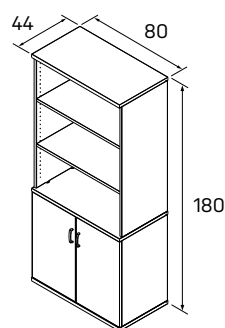

skriňa OH 5 zatvorená, zatvorená	skriňa OH 5 zatvorená, sklenené dvere
X5 80 06 ..... 290,30 €	X5 80 08 ..... 330,00 €