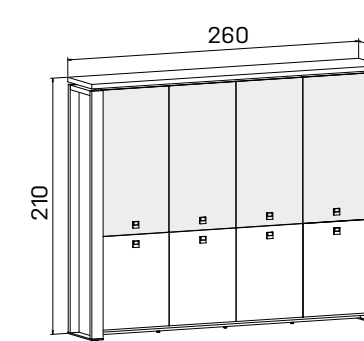

skriňa štvordvierová,
zatvorená – sklenené dvere

lamino	E 5 4 01	1520,40 €
koža	E 5 4 01 K	1945,40 €
sklo	E 5 4 01 S	1732,00 €