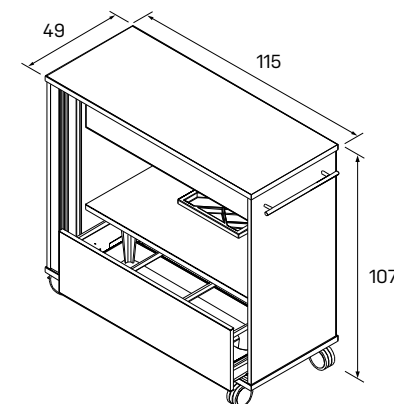

CADDY s výbavou	
C 120 1	541,60 €

CADDY policový	
C 120	399,90 €