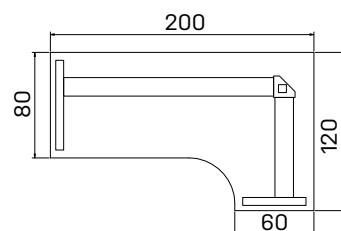

XP9 180 L	326,10 €
XPV9 180 L	346,40 €

pracovný stôl rohový, pravý

XP9 180 P	326,10 €
XPV9 180 P	346,40 €

pracovný stôl rohový, ľavý

XP9 200 L	372,70 €
XPV9 200 L	393,00 €

pracovný stôl rohový, pravý

XP9 200 P	372,70 €
XPV9 200 P	393,00 €