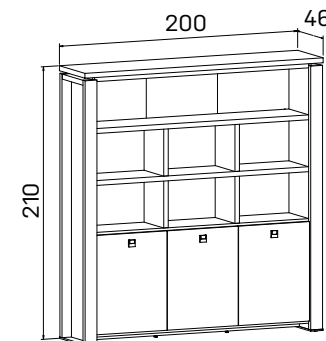

skriňa trojdvierová,
zatvorená – otvorená

lamino	E 5 3 02	758,70 €
koža	E 5 3 02 K	1183,70 €
sklo	E 5 3 02 S	970,30 €