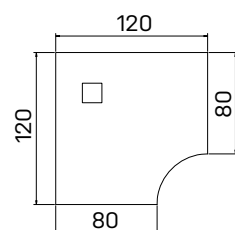

prídavný stôl rohový

XD6 120 ..... 116,10 €
XDV6 120 ..... 117,40 €