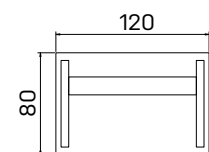

pracovný stôl	
XP1 120	197,00 €
XPV1 120	216,50 €

pracovný stôl	
XP1 140	202,80 €
XPV1 140	222,30 €

pracovný stôl	
XP1 160	209,40 €
XPV1 160	228,90 €

pracovný stôl	
XP2 120	209,40 €
XPV2 120	228,90 €

pracovný stôl	
XP2 140	221,10 €
XPV2 140	240,60 €