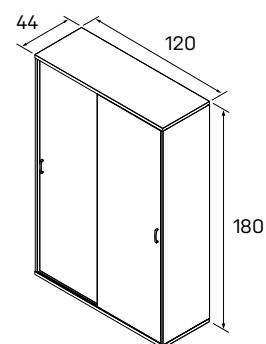

skriňa OH 5 posuvné dvere	skriňa OH 5 otvorená	skriňa OH 5 zatvorená
X5 5 120 ..... 349,90 €	X5 80 ..... 166,00 €	X5 80 00 ..... 247,90 €

skriňa OH 5 šatníkova	skriňa OH 5 zatvorená, otvorená	skriňa OH 5 zatvorená, otvorená
X5 80 01 ..... 219,10 €	X5 80 03 ..... 232,40 €	X5 80 04 ..... 242,50 €