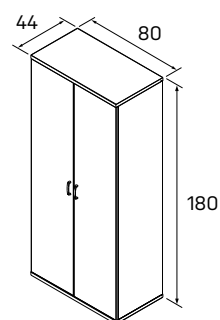

skriňa OH 5 posuvné dvere	skriňa OH 5 otvorená	skriňa OH 5 zatvorená
X5 5 120 ..... 349,90 €	X5 80 ..... 166,00 €	X5 80 00 ..... 247,90 €

skriňa OH 5 šatníkova	skriňa OH 5 zatvorená, otvorená	skriňa OH 5 zatvorená, otvorená
X5 80 01 ..... 219,10 €	X5 80 03 ..... 232,40 €	X5 80 04 ..... 242,50 €