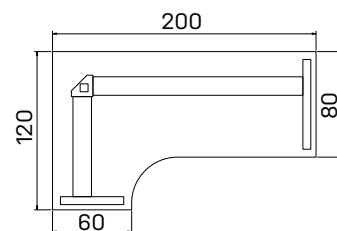

XP9 180 L	326,10 €
XPV9 180 L	346,40 €

pracovný stôl rohový, pravý

XP9 180 P	326,10 €
XPV9 180 P	346,40 €

pracovný stôl rohový, ľavý

XP9 200 L	372,70 €
XPV9 200 L	393,00 €

pracovný stôl rohový, pravý

XP9 200 P	372,70 €
XPV9 200 P	393,00 €