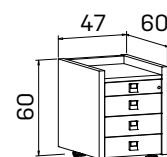

mobilný kontajner, tužkovnica, 3x zásuvka		
lamino	EK 14	295,80 €
koža	EK 14 K	388,30 €
sklo	EK 14 S	341,60 €