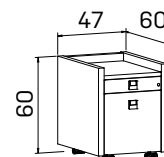

mobilný kontajner, tužkovnica, register		
lamino	EK 12	215,80 €
koža	EK 12 K	308,30 €
sklo	EK 12 S	261,60 €