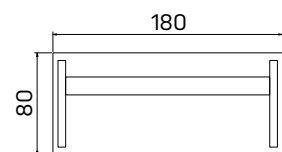

pracovný stôl	
XP2 200	264,30 €
XPV2 200	283,80 €