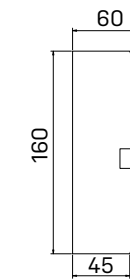

prídavný stôl	
XD4 60	77,00 €
XDV4 60	78,30 €