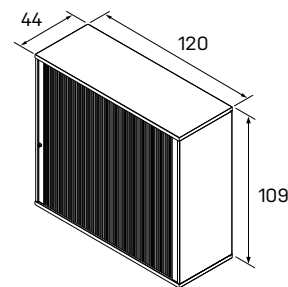

➤ Rozmery sú uvedené v cm
Výška skriň = 180, 109, 74 cm

SKRINE

↙ 40—41

EXACT

skriňa OH 3 posuvné dvere	skriňa OH 3 roleta zámok	skriňa OH 3 otvorená
XS 3 120 225,40 €	XSZ 3 120 271,60 €	X 3 80 118,70 €

skriňa OH 3 zatvorená	skriňa OH 3 sklenené dvere	skriňa OH 3 výsuvné rámy, zámok
X 3 80 01 176,60 €	X 3 80 02 222,90 €	X 3 80 03 386,50 €