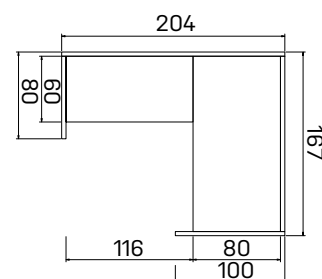

recepčia + prídavný stôl, ľavý	
lamino ... ARS 160 L	377,50 €
sklo ... ARS 160 L S	585,80 €