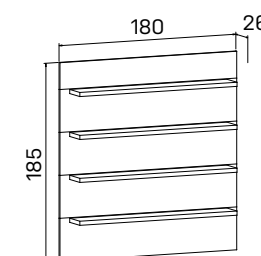

policový modul, 4 police	
EP 184	354,30 €