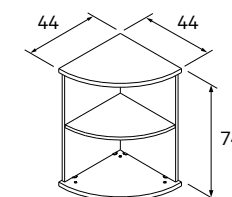

DEZÉNY: agát
buk
jelša
čerešňa
calvados
orech
sivá

➤ Rozmery sú uvedené v cm
Výška skriň = 180, 109, 74 cm

SKRINE

44—45

EXACT