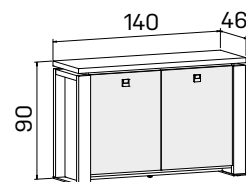

skriňa dvojdvierová, sklenené dvere	
lamino ... E 2 2 01	450,60 €
koža ... E 2 2 01 K	634,00 €
sklo ... E 2 2 01 S	567,20 €