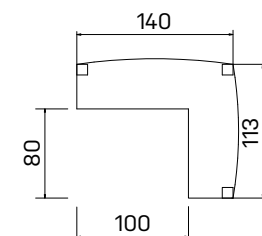

DEZÉNY: agát
dub svetlý
calvados
merano
orech
dub antracit

➤ Rozmery sú uvedené v cm
Výška stolov = 74 cm
AJ2 výška 50 cm

ASSIST

PRACOVNÉ STOLY

stôl prídavný pravý

lamino ... **AD 1 140 P** 323,20 €

stôl prídavný