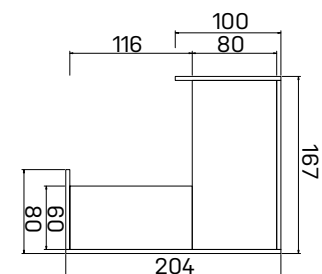

recepčia + prídavný stôl, pravý	
lamino ... ARS 160 P	377,50 €
sklo ... ARS 160 P S	585,80 €