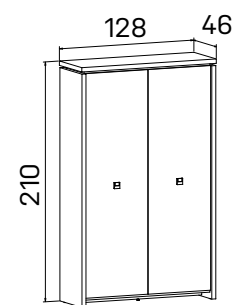

SKLO:	vanilka oranžové červené hnedé čierne
DEZÉNY:	agát dub svetlý calvados merano orech dub antracit

➤ Rozmery sú uvedené v cm
Výška skriň = 90, 130, 210 cm

SKRINE

ASSIST

skriňa dvojdvierová,
zatvorená
lamino ... **A 5 2 00** 496,70 €