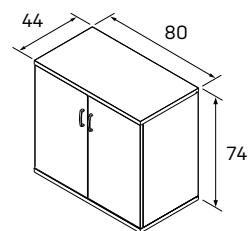

skriňa OH 2 otvorená	skriňa OH 2 zatvorená, ľavá
X 2 40 ..... 67,50 €	X 2 40 01L ..... 92,50 €