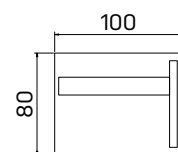

stôl na reťazenie	
XD2 100	135,50 €
XDV2 100	147,40 €