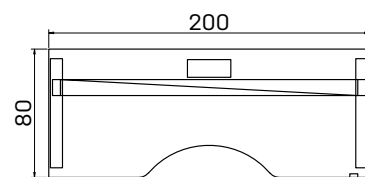

↗ Rozmery sú uvedené v cm
Výška stolov = 65–132 cm

EXVIZIT

PRACOVNÉ STOLY

↘ 52–53