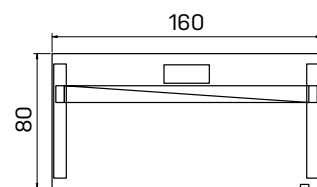

pracovný stôl		pracovný stôl		pracovný stôl	
VP2 120	685,70 €	VP2 140	694,00 €	VP2 160	702,30 €

pracovný stôl		pracovný stôl		pracovný stôl ergo	
VP2 180	723,20 €	VP2 200	731,50 €	VP3 160	710,70 €