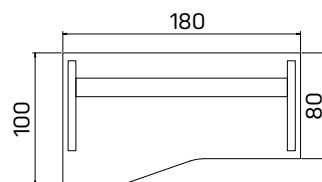

pracovný stôl, ľavý	
XP4 180 L	288,50 €
XPV4 180 L	308,00 €

pracovný stôl, pravý	
XP5 160 P	268,60 €
XPV5 160 P	288,10 €

pracovný stôl, ľavý	
XP5 160 L	268,60 €
XPV5 160 L	288,10 €

pracovný stôl, pravý	
XP5 180 P	288,50 €
XPV5 180 P	308,00 €