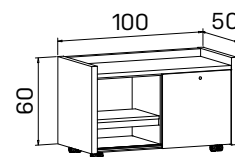

mobilný kontajner pravý		
lamino	EK 100 P	558,20 €
koža	EK 100 P K	699,90 €
sklo	EK 100 P S	608,20 €