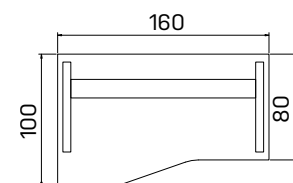

pracovný stôl, pravý	
XP4 180 P	288,50 €
XPV4 180 P	308,00 €

pracovný stôl, ľavý	
XP4 180 L	288,50 €
XPV4 180 L	308,00 €

pracovný stôl, pravý	
XP5 160 P	268,60 €
XPV5 160 P	288,10 €

pracovný stôl, ľavý	
XP5 160 L	268,60 €
XPV5 160 L	288,10 €

pracovný stôl, pravý	
XP5 180 P	288,50 €
XPV5 180 P	308,00 €

pracovný stôl, ľavý	
XP5 180 L	288,50 €
XPV5 180 L	308,00 €

pracovný stôl „kosatka“	
XP6 160	249,00 €
XPV6 160	268,50 €

pracovný stôl „kosatka“	
XP6 180	271,90 €
XPV6 180	291,40 €

pracovný stôl „kosatka“	
XP6 200	289,40 €
XPV6 200	308,90 €

pracovný stôl „kosatka R“	
XP7 160	249,00 €
XPV7 160	268,50 €

pracovný stôl „kosatka R“	
XP7 180	271,90 €
XPV7 180	291,40 €

pracovný stôl „kosatka R“	
XP7 200	289,40 €
XPV7 200	308,90 €

pracovný stôl „hokejka“, pravý	
XP8 200 P	364,40 €
XPV8 200 P	384,70 €

pracovný stôl „hokejka“, ľavý	
XP8 200L	364,40 €
XPV8 200L	384,70 €

DEZÉNY: agát
buk
jelša
čerešňa
calvados
orech
sivá

PODNOŽE: biela
sivá
čierna

XP, XD pevná podnož

XPV, XDV výškovo nastaviteľná podnož

➤ Rozmery sú uvedené v **cm**
pevná podnož = 74 cm
nastaviteľná podnož = 68–80 cm

EXACT

PRACOVNÉ STOLY

30—31