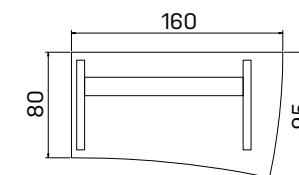

pracovný stôl „sekera“, pravý	
XP3 180 P	271,90 €
XPV3 180 P	291,40 €