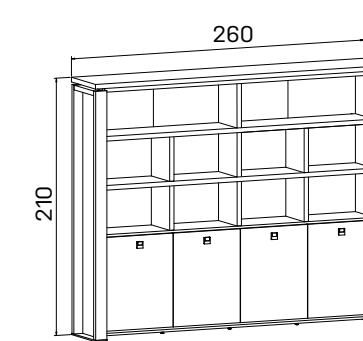

skriňa štvordvierová,
zatvorená – otvorená

lamino	E 5 4 02	930,50 €
koža	E 5 4 02 K	1355,50 €
sklo	E 5 4 02 S	1142,10 €