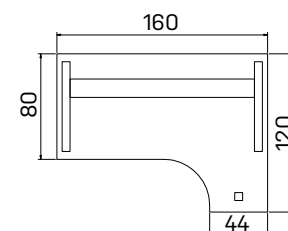

pracovný stôl rohový, ľavý

XP10 160 L	293,10 €
XPV10 160 L	313,90 €