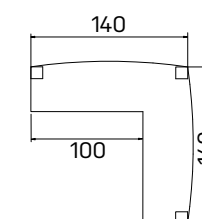

stôl prídavný, pravý

lamino ... ED 1140 P	323,20 €