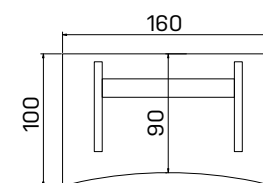

pracovný stôl „kosatka“	
XP6 160	249,00 €
XPV6 160	268,50 €

pracovný stôl „kosatka“	
XP6 180	271,90 €
XPV6 180	291,40 €