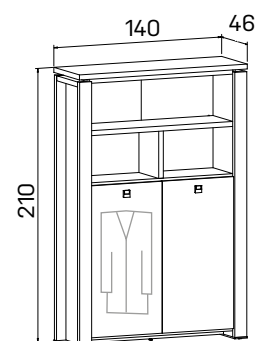

skriňa dvojdvierová
s vešiakom, zatvorená – otvorená

lamino	E 5 2 04	506,10 €
koža	E 5 2 04 K	931,10 €
sklo	E 5 2 04 S	717,70 €