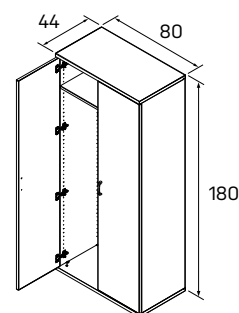

skriňa OH 5 zatvorená, zatvorená	skriňa OH 5 zatvorená, sklenené dvere
X5 80 06 ..... 290,30 €	X5 80 08 ..... 330,00 €