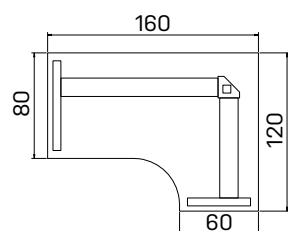

pracovný stôl rohový, ľavý

XP9 160 L	322,80 €
XPV9 160 L	343,10 €