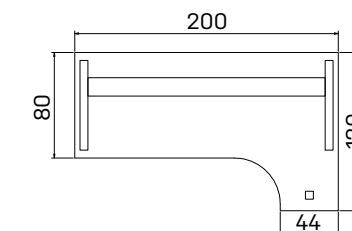

pracovný stôl rohový, ľavý

XP10 200 L	343,00 €
XPV10 200 L	363,80 €