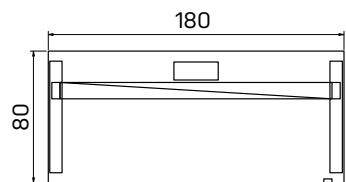

pracovný stôl ergo		pracovný stôl ergo	
VP3 180	735,70 €	VP3 200	744,00 €