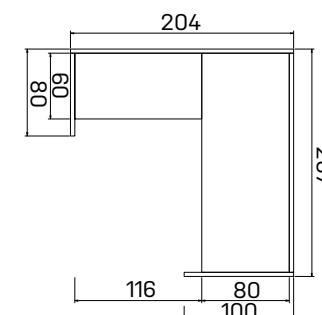

recepčia + prídavný stôl, ľavý	
lamino ... ARS 200 L	423,40 €
sklo ... ARS 200 L S	690,00 €