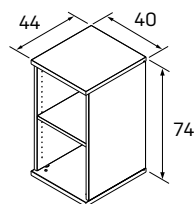

skriňa OH 2 posuvné dvere	skriňa OH 2 roleta, zámok	skriňa OH 2 otvorená
X S 2 120 ..... 168,80 €	X S Z 2 120 ..... 205,00 €	X 2 80 ..... 93,40 €

skriňa OH 2 zatvorená	skriňa OH 2 sklenené dvere	skriňa OH 2 posuvné rámy, zámok
X 2 80 01 ..... 141,20 €	X 2 80 02 ..... 180,90 €	X 2 80 03 ..... 261,50 €

skriňa OH 2 otvorená	skriňa OH 2 zatvorená, ľavá
X 2 40 ..... 67,50 €	X 2 40 01L ..... 92,50 €

skriňa OH 2 zatvorená, pravá	skriňa OH 2 sklenené dvere, ľavá	skriňa OH 2 sklenené dvere, pravá
X 2 40 01P ..... 92,50 €	X 2 40 02L ..... 111,70 €	X 2 40 02P ..... 111,70 €

skriňa OH 2 roh zakončovaci ľavý	skriňa OH 2 roh zakončovaci pravý	skriňa OH 2 roh vnútorný
XR 2L ..... 81,90 €	XR 2P ..... 81,90 €	XR V 2 ..... 133,40 €

DEZÉNY: agát
buk
jelša
čerešňa
calvados
orech
sivá

➤ Rozmery sú uvedené v cm
Výška skriň = 180, 109, 74 cm

SKRINE

44—45

EXACT