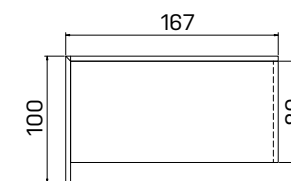

DEZÉNY: agát
dub svetlý
calvados
merano
orech
dub antracit

➤ Rozmery sú uvedené v cm
Výška stolov = 74 cm
AJ2 výška 50 cm

ASSIST

PRACOVNÉ STOLY

stôl prídavný pravý

lamino ... **AD 1 140 P** 323,20 €

stôl prídavný

lamino ... **AD 2 113** 214,20 €

recepčia

lamino ... **AR 160** 219,90 €
sklo ... **AR 160 S** 428,20 €

recepčia, ľavá

lamino ... **AR 160 L** 214,10 €
sklo ... **AR 160 L S** 422,40 €

recepčia, pravá

lamino ... **AR 160 P** 214,10 €
sklo ... **AR 160 P S** 422,40 €