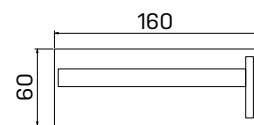

stôl na reťazenie	
XD1 100	130,90 €
XDV1 100	142,80 €

stôl na reťazenie	
XD1 120	158,10 €
XDV1 120	170,00 €

stôl na reťazenie	
XD1 140	163,90 €
XDV1 140	175,80 €

stôl na reťazenie	
XD1 160	170,50 €
XDV1 160	182,40 €