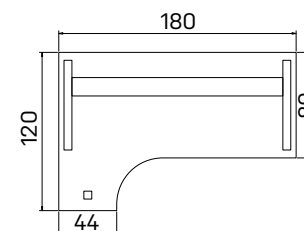

pracovný stôl rohový, pravý

XP10 180 P	313,00 €
XPV10 180 P	333,80 €