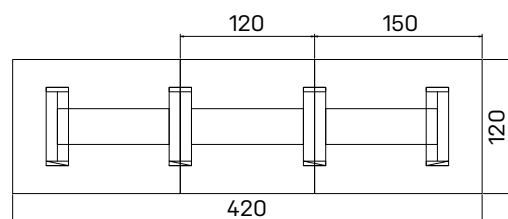

stôl rokovací

lamino ... EJ 5	637,30 €
koža ... EJ 5 K	762,30 €
sklo ... EJ 5 S	728,90 €

stôl konferenčný

lamino ... EJ 6	216,70 €
koža ... EJ 6 K	324,90 €
sklo ... EJ 6 S	299,90 €

stôl nastaviteľný elektrifikovaný

lamino ... EE 2	1074,90 €
koža ... EE 2 K	1249,90 €
sklo ... EE 2 S	1149,90 €

➤ Rozmery sú uvedené v cm
Výška stolov = 74 cm
EJ6 a EJ7 majú výšku 50 cm
EE má výšku 68–118 cm

EXPO+

PRACOVNÉ STOLY

4—5

KOŽA: svetlá
hnedá

SKLO: vanilka
oranžové
červené
hnedé
čierne

DEZÉNY: agát
dub svetlý
calvados
merano
orech
dub antracit