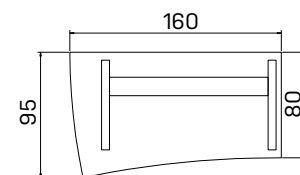

pracovný stôl	
XP2 160	229,40 €
XPV2 160	248,90 €

pracovný stôl	
XP2 180	255,20 €
XPV2 180	274,70 €

pracovný stôl	
XP2 200	264,30 €
XPV2 200	283,80 €

pracovný stôl „sekera“, pravý	
XP3 160 P	268,60 €
XPV3 160 P	288,10 €