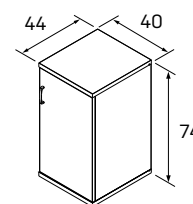

skriňa OH 2 zatvorená, pravá	skriňa OH 2 sklenené dvere, ľavá	skriňa OH 2 sklenené dvere, pravá
X 2 40 01P ..... 92,50 €	X 2 40 02L ..... 111,70 €	X 2 40 02P ..... 111,70 €

skriňa OH 2 roh zakončovaci ľavý	skriňa OH 2 roh zakončovaci pravý	skriňa OH 2 roh vnútorný
XR 2L ..... 81,90 €	XR 2P ..... 81,90 €	XR V 2 ..... 133,40 €