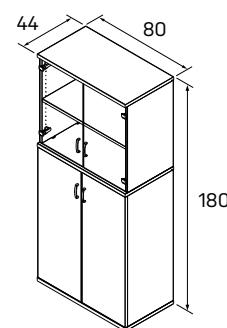

skriňa OH 5 posuvné dvere	skriňa OH 5 otvorená	skriňa OH 5 zatvorená
X5 5 120 ..... 349,90 €	X5 80 ..... 166,00 €	X5 80 00 ..... 247,90 €

skriňa OH 5 šatníkova	skriňa OH 5 zatvorená, otvorená	skriňa OH 5 zatvorená, otvorená
X5 80 01 ..... 219,10 €	X5 80 03 ..... 232,40 €	X5 80 04 ..... 242,50 €

skriňa OH 5 zatvorená, zatvorená	skriňa OH 5 zatvorená, sklenené dvere
X5 80 06 ..... 290,30 €	X5 80 08 ..... 330,00 €

skriňa OH 5 zatvorená, sklenené dvere	skriňa OH 5 otvorená	skriňa OH 5 zatvorená ľavá
X5 80 09 ..... 336,60 €	X5 40 ..... 116,10 €	X5 40 01L ..... 157,80 €

skriňa OH 5 zatvorená, pravá	skriňa OH 5 roh zakončovaci ľavý	skriňa OH 5 roh zakončovaci pravý
X5 40 01 P ..... 157,80 €	XR 5 L ..... 159,30 €	XR 5 P ..... 159,30 €

skriňa OH 5 roh vnútorný
XR V 5 ..... 256,10 €

DEZÉNY:	agát
	buk
	jelša
	čerešňa
	calvados
	orech
	sivá

➤ Rozmery sú uvedené v cm
Výška skriň = 180, 109, 74 cm

SKRINE

↙ 40—41

EXACT