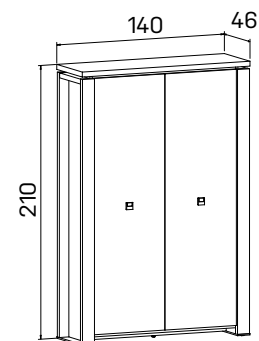

skriňa dvojdvierová,
zatvorená

lamino	E 5 2 00	582,60 €
koža	E 5 2 00 K	986,70 €
sklo	E 5 2 00 S	773,30 €