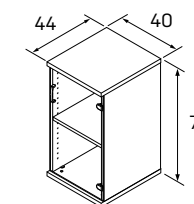

skriňa OH 2 zatvorená, pravá	skriňa OH 2 sklenené dvere, ľavá	skriňa OH 2 sklenené dvere, pravá
X 2 40 01P ..... 92,50 €	X 2 40 02L ..... 111,70 €	X 2 40 02P ..... 111,70 €

skriňa OH 2 roh zakončovaci ľavý	skriňa OH 2 roh zakončovaci pravý	skriňa OH 2 roh vnútorný
XR 2L ..... 81,90 €	XR 2P ..... 81,90 €	XR V 2 ..... 133,40 €