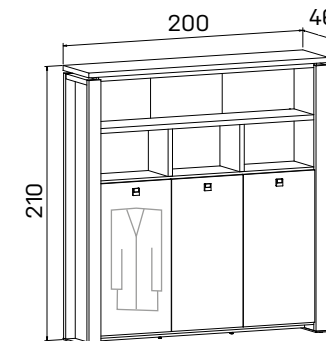

skriňa trojdvierová
s vešiakom, zatvorená – otvorená

lamino	E 5 3 03	744,80 €
koža	E 5 3 03 K	1169,80 €
sklo	E 5 3 03 S	956,40 €