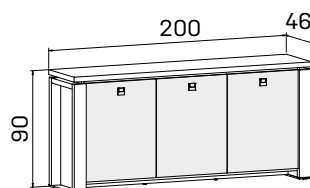

skriňa trojdvierová, sklenené dvere	
lamino ... E 2 3 01	629,60 €
koža ... E 2 3 01 K	813,00 €
sklo ... E 2 3 01 S	746,20 €