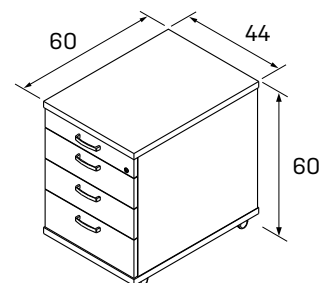

mobilný kontajner	
– tužkovník, kovová zásuvka, register	
XK 13 TR	245,80 €

mobilný kontajner	
– plastová zásuvka, register	
XK 22 TR	193,30 €

mobilný kontajner	
– tužkovník, kovová zásuvka 3x	
XK 14 T	230,00 €

mobilný kontajner – 3 plastové zásuvky	
XK 23 T	171,60 €

kontajner – 5 plastových zásuviek	
XK 25 T	229,90 €

CADDY s výbavou	
C 120 1	541,60 €

CADDY policový	
C 120	399,90 €

CADDY s výbavou	
C 60 1	441,60 €

CADDY policový	
C 60	300,00 €

➤ Rozmery sú uvedené v cm
Výšky kontajnerov
Mobilné kontajner = 60 cm
Pevné kontajner = 74 cm
CADDY = 107 cm

EXACT

KONTAJNERY

DEZÉNY: agát
buk
jelša
čerešňa
calvados
orech
sivá