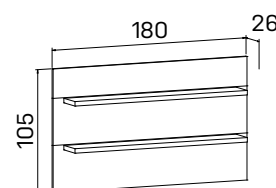

mobilný kontajner ľavý		
lamino	EK 100 L	558,20 €
koža	EK 100 L K	699,90 €
sklo	EK 100 L S	608,20 €

mobilný kontajner pravý		
lamino	EK 100 P	558,20 €
koža	EK 100 P K	699,90 €
sklo	EK 100 P S	608,20 €

mobilný kontajner, tužkovnica, register		
lamino	EK 12	215,80 €
koža	EK 12 K	308,30 €
sklo	EK 12 S	261,60 €

mobilný kontajner, tužkovnica, 3x zásuvka		
lamino	EK 14	295,80 €
koža	EK 14 K	388,30 €
sklo	EK 14 S	341,60 €

vešiakový panel	
EOV 20	154,20 €

vešiaková stena so zrkadlom	
EOZ 21	175,00 €

policový modul, 1 polica	
EP 181	154,20 €

policový modul, 2 police	
EP 182	220,90 €

policový modul, 3 police	
EP 183	287,60 €

policový modul, 4 police	
EP 184	354,30 €

elektrický zámok na skrine	
EZ M400	225,00 €

Elektrický otočný panel VAULT 3x el. zásuvka, 3x dáta	
BTCZ V 002	176,60 €

Elektrický otočný panel VAULT 3x el. zásuvka, 1x dáta, 1x USB 3.0, 1x HDMI, 1x VGA	
BTCZ V 014	221,20 €

kožená podložka na stôl pre hrúbku dosky 38 mm	
EKP	166,60 €

KOŽA: svetlá
hnedá

SKLO: vanilka
oranžové
červené
hnedé
čierne

DEZÉNY: agát
dub svetlý
calvados
merano
orech
dub antracit

KONTAJNERY

DOPLNKY

EXPO+

ASSIST