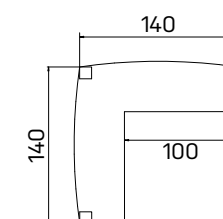

stôl prídavný, ľavý

lamino ... ED 1140 L	323,20 €