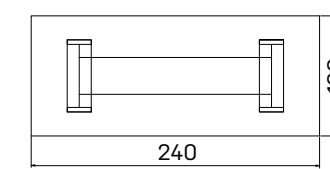

stôl rokovací

lamino ... EJ 9	354,10 €
koža ... EJ 9 K	479,10 €
sklo ... EJ 9 S	445,70 €