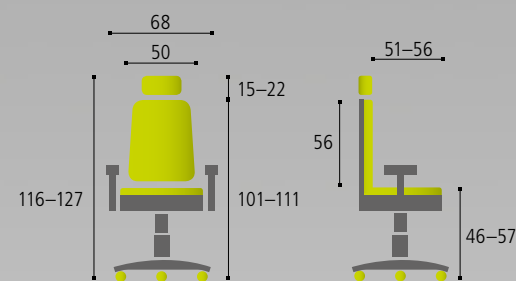

Hlavová opierka
nastaviteľná
v dvoch smeroch
(výška a uhol)