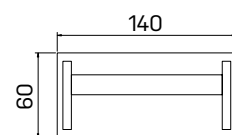

pracovný stôl	
XP1 160	209,40 €
XPV1 160	228,90 €