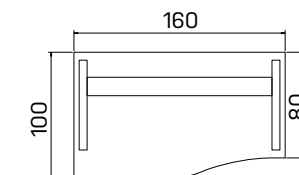

pracovný stôl, ľavý	
XP4 160 L	268,60 €
XPV4 160 L	288,10 €