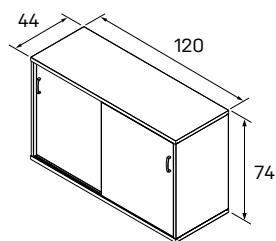

skriňa OH 2 posuvné dvere	skriňa OH 2 roleta, zámok	skriňa OH 2 otvorená
X S 2 120 ..... 168,80 €	X S Z 2 120 ..... 205,00 €	X 2 80 ..... 93,40 €

skriňa OH 2 zatvorená	skriňa OH 2 sklenené dvere	skriňa OH 2 posuvné rámy, zámok
X 2 80 01 ..... 141,20 €	X 2 80 02 ..... 180,90 €	X 2 80 03 ..... 261,50 €