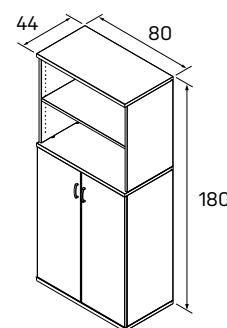

skriňa OH 5 zatvorená, zatvorená	skriňa OH 5 zatvorená, sklenené dvere
X5 80 06 ..... 290,30 €	X5 80 08 ..... 330,00 €