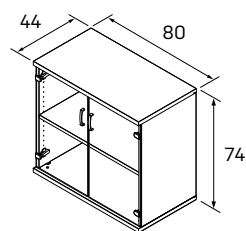

skriňa OH 2 otvorená	skriňa OH 2 zatvorená, ľavá
X 2 40 ..... 67,50 €	X 2 40 01L ..... 92,50 €