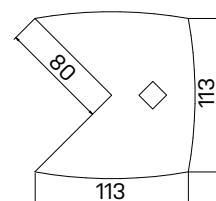

stôl prídavný

lamino ... **AD 2 113** ..... 214,20 €