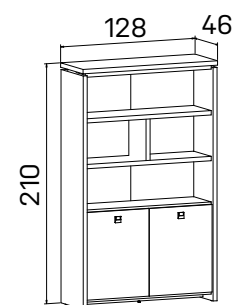

skriňa dvojdvierová,
zatvorená – otvorená
lamino ... **A 5 2 03** ..... 435,40 €