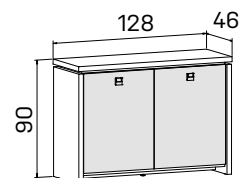

skriňa dvojverová, zatvorená	skriňa dvojverová, sklenené dvere	skriňa trojverová, zatvorená
lamino ... A 2 2 00 ..... 264,70 €	lamino ... A 2 2 01 ..... 403,00 €	lamino ... A 2 3 00 ..... 404,60 €