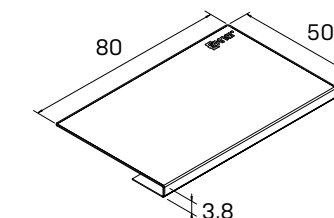

↗ Zásuvkový otočný panel osadený v pracovnej doske stola

KOŽA: svetlá
hnedá

SKLO: vanilka
oranžové
červené
hnedé
čierne

DEZÉNY: agát
dub svetlý
calvados
merano
orech
dub antracit

KONTAJNERY

DOPLNKY

EXPO+

ASSIST