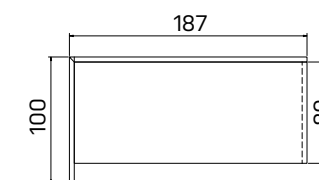

recepčia, ľavá

lamino ... **AR 180 L** ..... 239,20 €
sklo ... **AR 180 L S** ..... 472,50 €