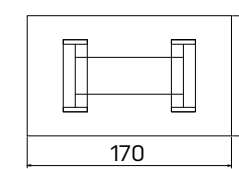

lamino ... ES 3	672,50 €
koža ... ES 3 K	1097,30 €
sklo ... ES 3 S	855,70 €

stôl konferenčný

lamino ... EJ 7	233,30 €
koža ... EJ 7 K	341,50 €
sklo ... EJ 7 S	316,50 €

stôl rokovací

lamino ... EJ 8	299,90 €
koža ... EJ 8 K	424,90 €
sklo ... EJ 8 S	391,50 €

stôl nastaviteľný elektrifikovaný

lamino ... EE 2	1074,90 €
koža ... EE 2 K	1249,90 €
sklo ... EE 2 S	1149,90 €

➤ Rozmery sú uvedené v cm
Výška stolov = 74 cm
 EJ6 a EJ7 majú výšku 50 cm
 EE má výšku 68–118 cm