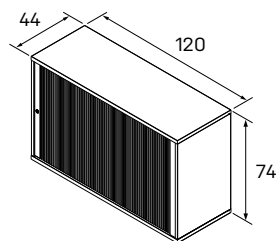

skriňa OH 2 posuvné dvere	skriňa OH 2 roleta, zámok	skriňa OH 2 otvorená
X S 2 120 ..... 168,80 €	X S Z 2 120 ..... 205,00 €	X 2 80 ..... 93,40 €

skriňa OH 2 zatvorená	skriňa OH 2 sklenené dvere	skriňa OH 2 posuvné rámy, zámok
X 2 80 01 ..... 141,20 €	X 2 80 02 ..... 180,90 €	X 2 80 03 ..... 261,50 €