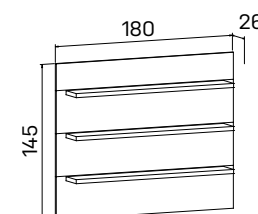

policový modul, 3 police	
EP 183	287,60 €