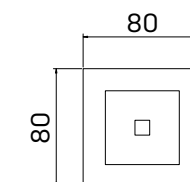

rokovací stôl štvorec

XJ6 80 ..... 211,60 €