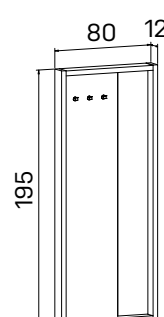

vešiaková stena so zrkadlom	
EOZ 21	175,00 €

policový modul, 1 polica	
EP 181	154,20 €