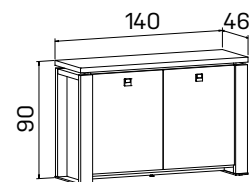

skriňa dvojdvierová, zatvorená	
lamino ... E 2 2 00	312,30 €
koža ... E 2 2 00 K	495,70 €
sklo ... E 2 2 00 S	428,90 €