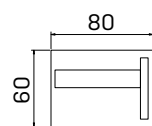

stôl na reťazenie	
XD1 80	110,20 €
XDV1 80	122,10 €