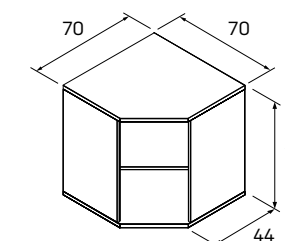

DEZÉNY: agát
buk
jelša
čerešňa
calvados
orech
sivá

➤ Rozmery sú uvedené v cm
Výška skriň = 180, 109, 74 cm

SKRINE

44—45

EXACT