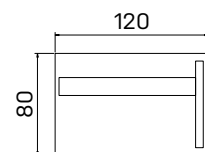

stôl na reťazenie	
XD2 120	163,80 €
XDV2 120	175,70 €