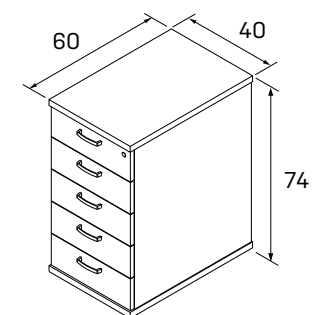

mobilný kontajner	
– tužkovník, kovová zásuvka, register	
XK 13 TR	245,80 €

mobilný kontajner	
– plastová zásuvka, register	
XK 22 TR	193,30 €

mobilný kontajner	
– tužkovník, kovová zásuvka 3x	
XK 14 T	230,00 €

mobilný kontajner – 3 plastové zásuvky	
XK 23 T	171,60 €

kontajner – 5 plastových zásuviek	
XK 25 T	229,90 €

CADDY s výbavou	
C 120 1	541,60 €

CADDY policový	
C 120	399,90 €

CADDY s výbavou	
C 60 1	441,60 €

CADDY policový	
C 60	300,00 €

➤ Rozmery sú uvedené v cm
Výšky kontajnerov
Mobilné kontajner = 60 cm
Pevné kontajner = 74 cm
CADDY = 107 cm

EXACT

KONTAJNERY

DEZÉNY: agát
buk
jelša
čerešňa
calvados
orech
sivá