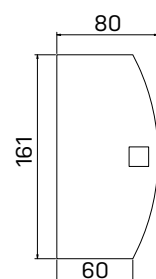

prídavný stôl

XD5 80 ..... 116,10 €
XDV5 80 ..... 117,40 €