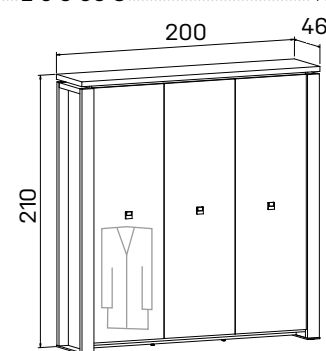

skriňa trojdvierová
s vešiakom, zatvorená

lamino	E 5 3 00	855,90 €
koža	E 5 3 00 K	1260,00 €
sklo	E 5 3 00 S	1046,60 €