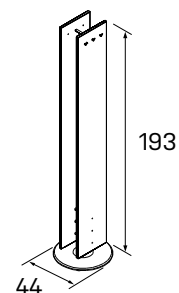

vešiak na kabáty

CAFE ..... 221,60 €

↗ Výškovo nastaviteľná podnož

PODNOŽE

DEZÉNY DREVA

↗ biela
RAL 9016