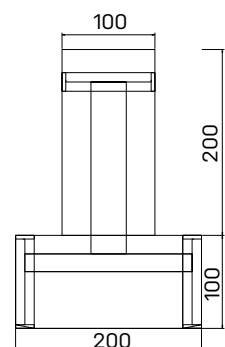

stôl pracovný + rokovací

lamino ... ES 3	672,50 €
koža ... ES 3 K	1097,30 €
sklo ... ES 3 S	855,70 €