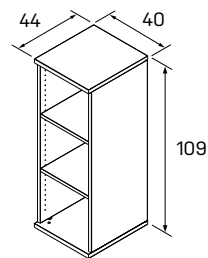

skriňa OH 3 posuvné dvere	skriňa OH 3 roleta zámok	skriňa OH 3 otvorená
XS 3 120 ..... 225,40 €	XSZ 3 120 ..... 271,60 €	X 3 80 ..... 118,70 €

skriňa OH 3 zatvorená	skriňa OH 3 sklenené dvere	skriňa OH 3 výsuvné rámy, zámok
X 3 80 01 ..... 176,60 €	X 3 80 02 ..... 222,90 €	X 3 80 03 ..... 386,50 €

skriňa OH 3 otvorená	skriňa OH 3 zatvorená, ľavá
X 3 40 ..... 86,40 €	X 3 40 01L ..... 117,60 €

skriňa OH 3 zatvorená, pravá	skriňa OH 3 sklenené dvere, ľavá	skriňa OH 3 sklenené dvere, pravá
X 3 40 01P ..... 117,60 €	X 3 40 02L ..... 139,00 €	X 3 40 02P ..... 139,00 €

skriňa OH 3 roh zakončovaci ľavý	skriňa OH 3 roh zakončovaci pravý	skriňa OH 3 roh vnútorný
XR 3L ..... 97,30 €	XR 3P ..... 97,30 €	XR 3 ..... 172,10 €

DEZÉNY:	agát
	buk
	jelša
	čerešňa
	calvados
	orech
	sivá

➤ Rozmery sú uvedené v cm
Výška skriň = 180, 109, 74 cm

SKRINE

42—43

EXACT