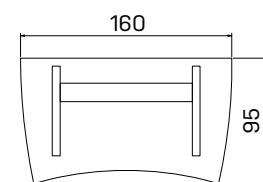

pracovný stôl „kosatka R“	
XP7 160	249,00 €
XPV7 160	268,50 €

pracovný stôl „kosatka R“	
XP7 180	271,90 €
XPV7 180	291,40 €