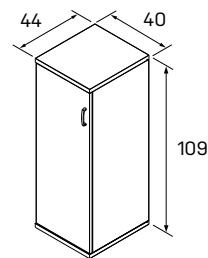

skriňa OH 3 posuvné dvere	skriňa OH 3 roleta zámok	skriňa OH 3 otvorená
XS 3 120 ..... 225,40 €	XSZ 3 120 ..... 271,60 €	X 3 80 ..... 118,70 €

skriňa OH 3 zatvorená	skriňa OH 3 sklenené dvere	skriňa OH 3 výsuvné rámy, zámok
X 3 80 01 ..... 176,60 €	X 3 80 02 ..... 222,90 €	X 3 80 03 ..... 386,50 €

skriňa OH 3 otvorená	skriňa OH 3 zatvorená, ľavá
X 3 40 ..... 86,40 €	X 3 40 01L ..... 117,60 €

skriňa OH 3 zatvorená, pravá	skriňa OH 3 sklenené dvere, ľavá	skriňa OH 3 sklenené dvere, pravá
X 3 40 01P ..... 117,60 €	X 3 40 02L ..... 139,00 €	X 3 40 02P ..... 139,00 €

skriňa OH 3 roh zakončovaci ľavý	skriňa OH 3 roh zakončovaci pravý	skriňa OH 3 roh vnútorný
XR 3L ..... 97,30 €	XR 3P ..... 97,30 €	XR 3 ..... 172,10 €

DEZÉNY:	agát
	buk
	jelša
	čerešňa
	calvados
	orech
	sivá

➤ Rozmery sú uvedené v cm
Výška skriň = 180, 109, 74 cm

SKRINE

42—43

EXACT