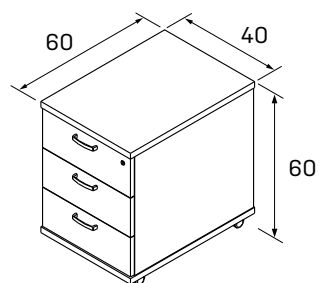

mobilný kontajner – 3 plastové zásuvky	
XK 23 T	171,60 €

kontajner – 5 plastových zásuviek	
XK 25 T	229,90 €