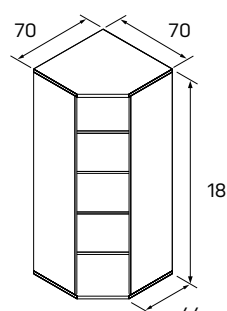

skriňa OH 5 roh vnútorný
XR V 5 ..... 256,10 €