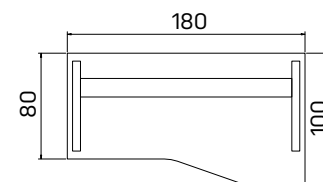

pracovný stôl, pravý	
XP4 180 P	288,50 €
XPV4 180 P	308,00 €

pracovný stôl, ľavý	
XP4 180 L	288,50 €
XPV4 180 L	308,00 €

pracovný stôl, pravý	
XP5 160 P	268,60 €
XPV5 160 P	288,10 €

pracovný stôl, ľavý	
XP5 160 L	268,60 €
XPV5 160 L	288,10 €

pracovný stôl, pravý	
XP5 180 P	288,50 €
XPV5 180 P	308,00 €

pracovný stôl, ľavý	
XP5 180 L	288,50 €
XPV5 180 L	308,00 €

pracovný stôl „kosatka“	
XP6 160	249,00 €
XPV6 160	268,50 €

pracovný stôl „kosatka“	
XP6 180	271,90 €
XPV6 180	291,40 €

pracovný stôl „kosatka“	
XP6 200	289,40 €
XPV6 200	308,90 €

pracovný stôl „kosatka R“	
XP7 160	249,00 €
XPV7 160	268,50 €

pracovný stôl „kosatka R“	
XP7 180	271,90 €
XPV7 180	291,40 €

pracovný stôl „kosatka R“	
XP7 200	289,40 €
XPV7 200	308,90 €

pracovný stôl „hokejka“, pravý	
XP8 200 P	364,40 €
XPV8 200 P	384,70 €

pracovný stôl „hokejka“, ľavý	
XP8 200L	364,40 €
XPV8 200L	384,70 €

DEZÉNY: agát
buk
jelša
čerešňa
calvados
orech
sivá

PODNOŽE: biela
sivá
čierna

XP, XD pevná podnož

XPV, XDV výškovo nastaviteľná podnož

➤ Rozmery sú uvedené v **cm**
pevná podnož = 74 cm
nastaviteľná podnož = 68–80 cm

EXACT

PRACOVNÉ STOLY

30—31