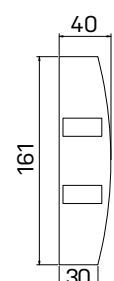

PODNOŽE: biela
sivá
čierna

XP, XD pevná podnož

XPV, XDV výškovo nastaviteľná podnož

prídavný stôl

XD4 80 116,10 €
XDV4 80 117,40 €

prídavný stôl

XD5 40 65,00 €

prídavný stôl