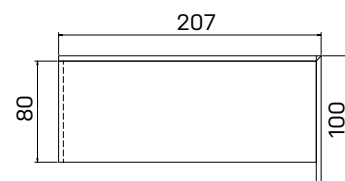

recepčia	
lamino ... AR 200	265,80 €
sklo ... AR 200 S	532,40 €

recepčia, ľavá	
lamino ... AR 200L	260,00 €
sklo ... AR 200L S	526,60 €

recepčia, pravá	
lamino ... AR 200 P	260,00 €
sklo ... AR 200 P S	526,60 €

polica	
lamino ... AR PL	34,10 €

polica	
sklo ... AR PS	113,30 €

polica	
rám ... AR PR	50,80 €

recepčia + prídavný stôl, ľavý	
lamino ... ARS 160 L	377,50 €
sklo ... ARS 160 L S	585,80 €

recepčia + prídavný stôl, ľavý	
lamino ... ARS 180 L	402,60 €
sklo ... ARS 180 L S	635,90 €

recepčia + prídavný stôl, ľavý	
lamino ... ARS 200 L	423,40 €
sklo ... ARS 200 L S	690,00 €

recepčia + prídavný stôl, pravý	
lamino ... ARS 160 P	377,50 €
sklo ... ARS 160 P S	585,80 €

recepčia + prídavný stôl, pravý	
lamino ... ARS 180 P	402,60 €
sklo ... ARS 180 P S	635,90 €

recepčia + prídavný stôl, pravý	
lamino ... ARS 200 P	423,40 €
sklo ... ARS 200 P S	690,00 €

SKLO: vanilka
oranžové
červené
hnedé
čierne

DEZÉNY: agát
dub svetlý
calvados
merano
orech
dub antracit

➤ Rozmery sú uvedené v **cm**
Výška recepcie = 100 (74)cm

RECEPCIE

16—17

ASSIST