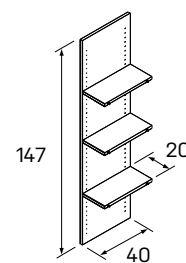

šatníková vložka do skrine Exact X 5 80 01

X VS ..... 44,20 €