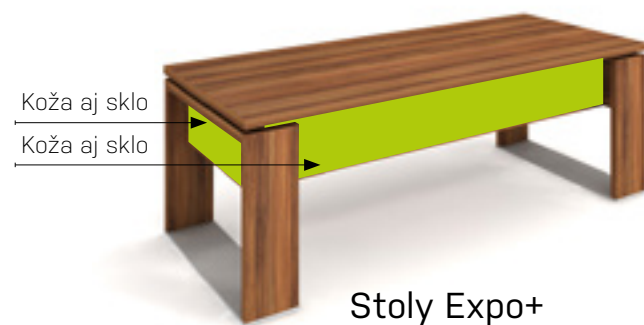

Kombinácie
koží a skiel
pre rad Expo+
a Assist

KOŽE		SKLO LACOBEL		DEZÉNY DREVA	
	koža svetlá		sklo vanilka		agát
	koža hnedá		sklo oranžové		dub svetlý
			sklo červené		calvados
			sklo hnedé		merano
			sklo čierne		orech
					dub antracit

EXPO+

ASSIST

Kombinácia koží a skiel pre rad Expo+ a Assist

Stoly Expo+