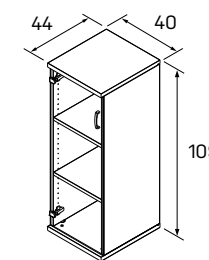

skriňa OH 3 zatvorená, pravá	skriňa OH 3 sklenené dvere, ľavá	skriňa OH 3 sklenené dvere, pravá
X 3 40 01P ..... 117,60 €	X 3 40 02L ..... 139,00 €	X 3 40 02P ..... 139,00 €

skriňa OH 3 roh zakončovaci ľavý	skriňa OH 3 roh zakončovaci pravý	skriňa OH 3 roh vnútorný
XR 3L ..... 97,30 €	XR 3P ..... 97,30 €	XR 3 ..... 172,10 €