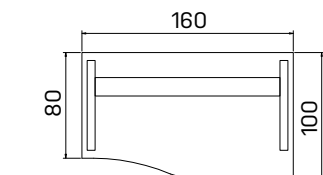

➤ Rozmery sú uvedené v cm
pevná podnož = 74 cm
nastaviteľná podnož = 68–80 cm

EXACT

PRACOVNÉ STOLY

28—29

DEZÉNY: agát
buk
jelša
čerešňa
calvados
orech
sivá

PODNOŽE: biela
sivá
čierna

XP, XD pevná podnož

XPV, XDV výškovo nastaviteľná podnož