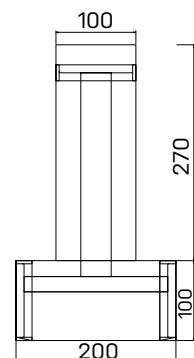

stôl pracovný + rokovací

lamino ... ES 4	746,60 €
koža ... ES 4 K	1171,40 €
sklo ... ES 4 S	929,80 €