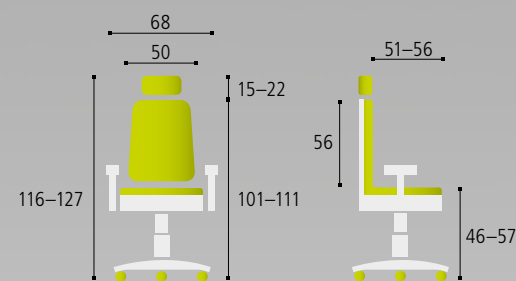

Hlavová opierka je nastaviteľná v dvoch smeroch (výška a uhol)