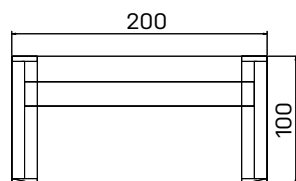

stôl pracovný

lamino ... E 200	408,20 €
koža ... E 200 K	924,70 €
sklo ... E 200 S	641,40 €