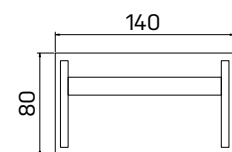

pracovný stôl	
XP1 120	197,00 €
XPV1 120	216,50 €

pracovný stôl	
XP1 140	202,80 €
XPV1 140	222,30 €

pracovný stôl	
XP1 160	209,40 €
XPV1 160	228,90 €

pracovný stôl	
XP2 120	209,40 €
XPV2 120	228,90 €

pracovný stôl	
XP2 140	221,10 €
XPV2 140	240,60 €