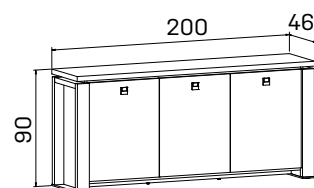

skriňa trojdvierová, zatvorená	
lamino ... E 2 3 00	418,00 €
koža ... E 2 3 00 K	601,40 €
sklo ... E 2 3 00 S	534,60 €