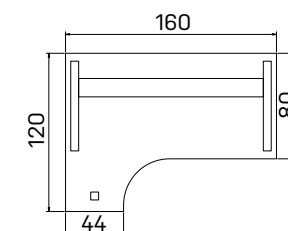

pracovný stôl rohový, pravý

XP10 160 P	293,10 €
XPV10 160 P	313,90 €