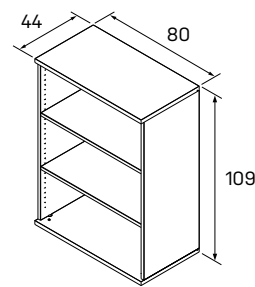

➤ Rozmery sú uvedené v cm
Výška skriň = 180, 109, 74 cm

SKRINE

↙ 40—41

EXACT

skriňa OH 3 posuvné dvere	skriňa OH 3 roleta zámok	skriňa OH 3 otvorená
XS 3 120 225,40 €	XSZ 3 120 271,60 €	X 3 80 118,70 €

skriňa OH 3 zatvorená	skriňa OH 3 sklenené dvere	skriňa OH 3 výsuvné rámy, zámok
X 3 80 01 176,60 €	X 3 80 02 222,90 €	X 3 80 03 386,50 €