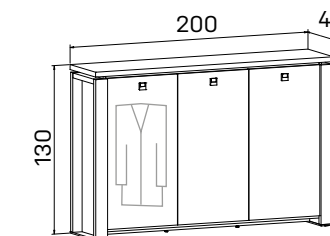

skriňa trojdvierová s vešiakom, zatvorená	
lamino ... E 3 3 00	589,90 €
koža ... E 3 3 00 K	839,90 €
sklo ... E 3 3 00 S	756,50 €