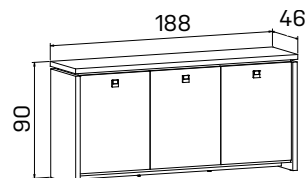

skriňa dvojverová, zatvorená	skriňa dvojverová, sklenené dvere	skriňa trojverová, zatvorená
lamino ... A 2 2 00 ..... 264,70 €	lamino ... A 2 2 01 ..... 403,00 €	lamino ... A 2 3 00 ..... 404,60 €