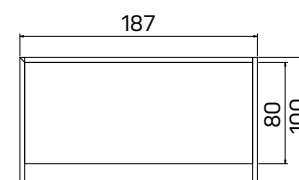

recepčia

lamino ... **AR 180** ..... 245,00 €
sklo ... **AR 180 S** ..... 478,30 €