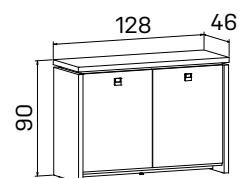

skriňa dvojverová, zatvorená	skriňa dvojverová, sklenené dvere	skriňa trojverová, zatvorená
lamino ... A 2 2 00 ..... 264,70 €	lamino ... A 2 2 01 ..... 403,00 €	lamino ... A 2 3 00 ..... 404,60 €