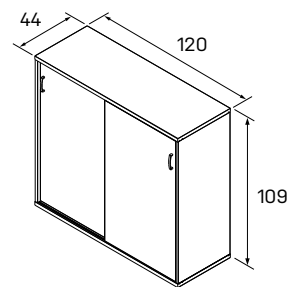

➤ Rozmery sú uvedené v cm
Výška skriň = 180, 109, 74 cm

SKRINE

↙ 40—41

EXACT

skriňa OH 3 posuvné dvere	skriňa OH 3 roleta zámok	skriňa OH 3 otvorená
XS 3 120 225,40 €	XSZ 3 120 271,60 €	X 3 80 118,70 €

skriňa OH 3 zatvorená	skriňa OH 3 sklenené dvere	skriňa OH 3 výsuvné rámy, zámok
X 3 80 01 176,60 €	X 3 80 02 222,90 €	X 3 80 03 386,50 €