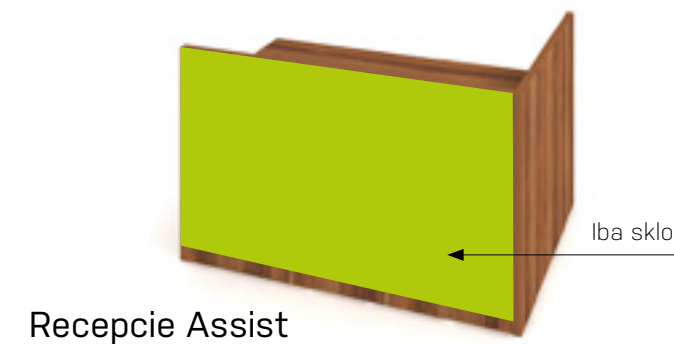

Recepcie Assist