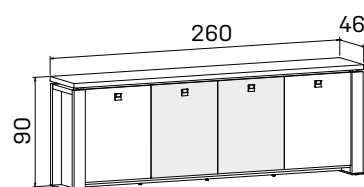

skriňa dvojdvierová, zatvorená	
lamino ... E 2 2 00	312,30 €
koža ... E 2 2 00 K	495,70 €
sklo ... E 2 2 00 S	428,90 €

skriňa dvojdvierová, sklenené dvere	
lamino ... E 2 2 01	450,60 €
koža ... E 2 2 01 K	634,00 €
sklo ... E 2 2 01 S	567,20 €

skriňa dvojdvierová, posuvné dvere	
lamino ... E 2 2 02	1291,00 €
koža ... E 2 2 02 K	1441,00 €
sklo ... E 2 2 02 S	1407,60 €

skriňa dvojdvierová, zatvorená	
lamino ... E 3 2 00	415,80 €
koža ... E 3 2 00 K	665,80 €
sklo ... E 3 2 00 S	582,40 €

skriňa dvojdvierová, sklenené dvere	
lamino ... E 3 2 01	625,80 €
koža ... E 3 2 01 K	875,80 €
sklo ... E 3 2 01 S	792,40 €

skriňa trojdvierová s vešiakom, zatvorená	
lamino ... E 3 3 00	589,90 €
koža ... E 3 3 00 K	839,90 €
sklo ... E 3 3 00 S	756,50 €

skriňa trojdvierová, zatvorená	
lamino ... E 2 3 00	418,00 €
koža ... E 2 3 00 K	601,40 €
sklo ... E 2 3 00 S	534,60 €

skriňa trojdvierová, sklenené dvere	
lamino ... E 2 3 01	629,60 €
koža ... E 2 3 01 K	813,00 €
sklo ... E 2 3 01 S	746,20 €

skriňa štvordvierová, zatvorená	
lamino ... E 2 4 00	541,30 €
koža ... E 2 4 00 K	724,70 €
sklo ... E 2 4 00 S	657,90 €

skriňa trojdvierová s vešiakom, sklenené dvere	
lamino ... E 3 3 01	904,90 €
koža ... E 3 3 01 K	1154,90 €
sklo ... E 3 3 01 S	1071,50 €

skriňa štvordvierová s vešiakom, zatvorená	
lamino ... E 3 4 00	750,90 €
koža ... E 3 4 00 K	1000,90 €
sklo ... E 3 4 00 S	917,50 €

skriňa štvordvierová s vešiakom, sklenené dvere	
lamino ... E 3 4 01	1170,90 €
koža ... E 3 4 01 K	1420,90 €
sklo ... E 3 4 01 S	1337,50 €

skriňa štvordvierová, sklenené dvere	
lamino ... E 2 4 01	846,20 €
koža ... E 2 4 01 K	1029,60 €
sklo ... E 2 4 01 S	962,80 €

skriňa štvordvierová, zatvorená – sklenené dvere	
lamino ... E 2 4 02	707,90 €
koža ... E 2 4 02 K	891,30 €
sklo ... E 2 4 02 S	824,50 €

skriňa štvordvierová s vešiakom, zatvorená – sklenené dvere	
lamino ... E 3 4 02	960,90 €
koža ... E 3 4 02 K	1210,90 €
sklo ... E 3 4 02 S	1127,50 €

➤ Rozmery sú uvedené v cm
Výška skríň = 90, 130, 210 cm