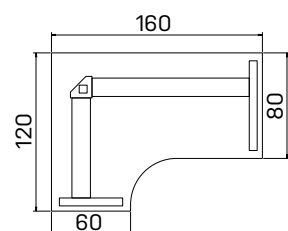

pracovný stôl rohový, pravý

XP9 160 P	322,80 €
XPV9 160 P	343,10 €