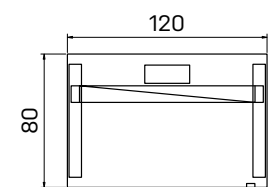

pracovný stôl		pracovný stôl		pracovný stôl	
VP2 120	685,70 €	VP2 140	694,00 €	VP2 160	702,30 €

pracovný stôl		pracovný stôl		pracovný stôl ergo	
VP2 180	723,20 €	VP2 200	731,50 €	VP3 160	710,70 €