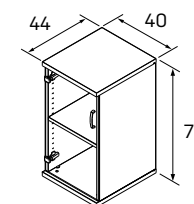

skriňa OH 2 zatvorená, pravá	skriňa OH 2 sklenené dvere, ľavá	skriňa OH 2 sklenené dvere, pravá
X 2 40 01P ..... 92,50 €	X 2 40 02L ..... 111,70 €	X 2 40 02P ..... 111,70 €

skriňa OH 2 roh zakončovaci ľavý	skriňa OH 2 roh zakončovaci pravý	skriňa OH 2 roh vnútorný
XR 2L ..... 81,90 €	XR 2P ..... 81,90 €	XR V 2 ..... 133,40 €