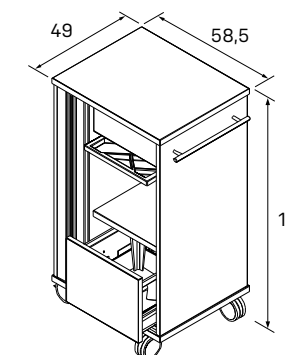

CADDY policový	
C 60	300,00 €

➤ Rozmery sú uvedené v cm
Výšky kontajnerov
 Mobilné kontajner = 60 cm
 Pevné kontajner = 74 cm
 CADDY = 107 cm

EXACT

KONTAJNERY

DEZÉNY: agát
 buk
 jelša
 čerešňa
 calvados
 orech
 sivá