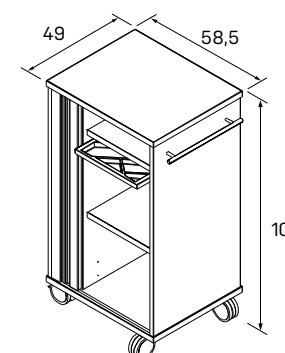

CADDY policový	
C 60	300,00 €

➤ Rozmery sú uvedené v cm
Výšky kontajnerov
 Mobilné kontajner = 60 cm
 Pevné kontajner = 74 cm
 CADDY = 107 cm

EXACT

KONTAJNERY

DEZÉNY: agát
 buk
 jelša
 čerešňa
 calvados
 orech
 sivá