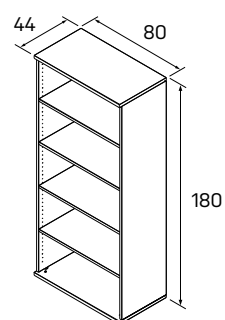

skriňa OH 5 posuvné dvere	skriňa OH 5 otvorená	skriňa OH 5 zatvorená
X5 5 120 ..... 349,90 €	X5 80 ..... 166,00 €	X5 80 00 ..... 247,90 €

skriňa OH 5 šatníkova	skriňa OH 5 zatvorená, otvorená	skriňa OH 5 zatvorená, otvorená
X5 80 01 ..... 219,10 €	X5 80 03 ..... 232,40 €	X5 80 04 ..... 242,50 €