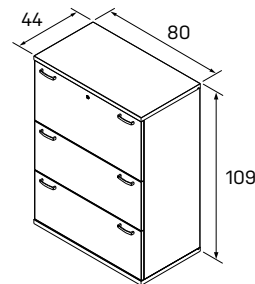

➤ Rozmery sú uvedené v cm
Výška skriň = 180, 109, 74 cm

SKRINE

↙ 40—41

EXACT

skriňa OH 3 posuvné dvere	skriňa OH 3 roleta zámok	skriňa OH 3 otvorená
XS 3 120 225,40 €	XSZ 3 120 271,60 €	X 3 80 118,70 €

skriňa OH 3 zatvorená	skriňa OH 3 sklenené dvere	skriňa OH 3 výsuvné rámy, zámok
X 3 80 01 176,60 €	X 3 80 02 222,90 €	X 3 80 03 386,50 €