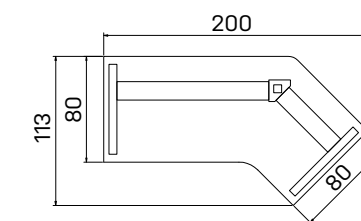

pracovný stôl „hokejka“, ľavý	
XP8 200L	364,40 €
XPV8 200L	384,70 €

DEZÉNY: agát
buk
jelša
čerešňa
calvados
orech
sivá

PODNOŽE: biela
sivá
čierna

XP, XD pevná podnož

XPV, XDV výškovo nastaviteľná podnož

➤ Rozmery sú uvedené v **cm**
pevná podnož = 74 cm
nastaviteľná podnož = 68–80 cm