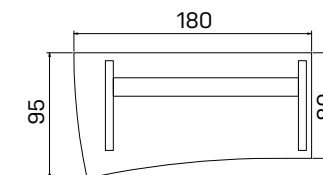

pracovný stôl	
XP1 120	197,00 €
XPV1 120	216,50 €

pracovný stôl	
XP1 140	202,80 €
XPV1 140	222,30 €

pracovný stôl	
XP1 160	209,40 €
XPV1 160	228,90 €

pracovný stôl	
XP2 120	209,40 €
XPV2 120	228,90 €

pracovný stôl	
XP2 140	221,10 €
XPV2 140	240,60 €

pracovný stôl	
XP2 160	229,40 €
XPV2 160	248,90 €

pracovný stôl	
XP2 180	255,20 €
XPV2 180	274,70 €

pracovný stôl	
XP2 200	264,30 €
XPV2 200	283,80 €

pracovný stôl „sekera“, pravý	
XP3 160 P	268,60 €
XPV3 160 P	288,10 €

pracovný stôl „sekera“, ľavý	
XP3 160 L	268,60 €
XPV3 160 L	288,10 €

pracovný stôl „sekera“, pravý	
XP3 180 P	271,90 €
XPV3 180 P	291,40 €

pracovný stôl „sekera“, ľavý	
XP3 180 L	271,90 €
XPV3 180 L	291,40 €

pracovný stôl, pravý	
XP4 160 P	268,60 €
XPV4 160 P	288,10 €

pracovný stôl, ľavý	
XP4 160 L	268,60 €
XPV4 160 L	288,10 €

➤ Rozmery sú uvedené v cm
pevná podnož = 74 cm
nastaviteľná podnož = 68–80 cm

EXACT

PRACOVNÉ STOLY

28—29

DEZÉNY: agát
buk
jelša
čerešňa
calvados
orech
sivá

PODNOŽE: biela
sivá
čierna

XP, XD pevná podnož

XPV, XDV výškovo nastaviteľná podnož