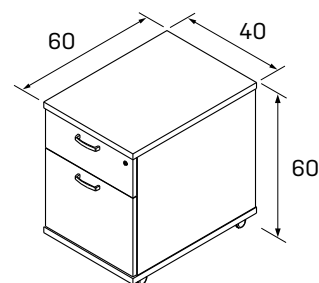

mobilný kontajner	
– tužkovník, kovová zásuvka 3x	
XK 14 T	230,00 €