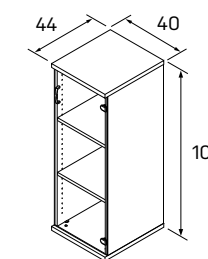

skriňa OH 3 zatvorená, pravá	skriňa OH 3 sklenené dvere, ľavá	skriňa OH 3 sklenené dvere, pravá
X 3 40 01P ..... 117,60 €	X 3 40 02L ..... 139,00 €	X 3 40 02P ..... 139,00 €

skriňa OH 3 roh zakončovaci ľavý	skriňa OH 3 roh zakončovaci pravý	skriňa OH 3 roh vnútorný
XR 3L ..... 97,30 €	XR 3P ..... 97,30 €	XR 3 ..... 172,10 €