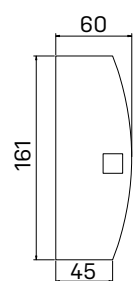

prídavný stôl

XD5 60 ..... 77,00 €
XDV5 60 ..... 78,30 €