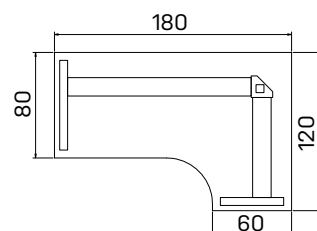

pracovný stôl rohový, ľavý

XP9 180 L	326,10 €
XPV9 180 L	346,40 €