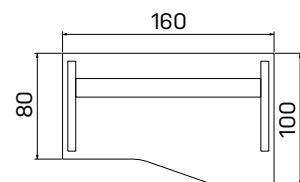

pracovný stôl, ľavý	
XP5 160 L	268,60 €
XPV5 160 L	288,10 €

pracovný stôl, pravý	
XP5 180 P	288,50 €
XPV5 180 P	308,00 €