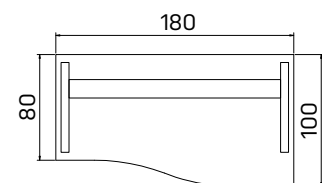

pracovný stôl, pravý	
XP5 160 P	268,60 €
XPV5 160 P	288,10 €