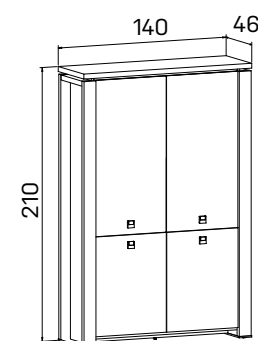

skriňa dvojdvierová,
zatvorená

lamino	E 5 2 05	579,50 €
koža	E 5 2 05 K	1004,50 €
sklo	E 5 2 05 S	791,10 €