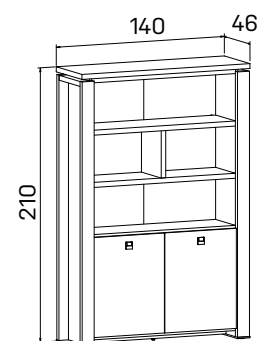

skriňa dvojdvierová,
zatvorená – otvorená

lamino	E 5 2 03	500,40 €
koža	E 5 2 03 K	925,40 €
sklo	E 5 2 03 S	712,00 €