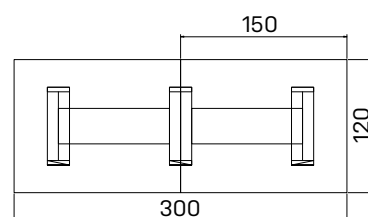

stôl rokovací

lamino ... EJ 4	474,90 €
koža ... EJ 4 K	599,90 €
sklo ... EJ 4 S	566,50 €