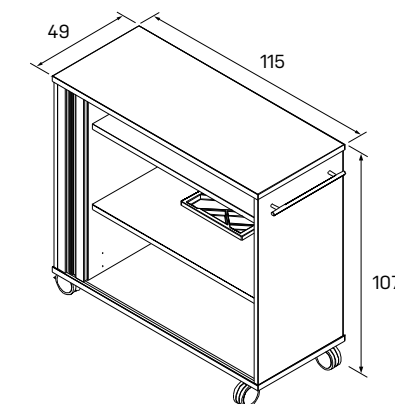

CADDY s výbavou	
C 60 1	441,60 €