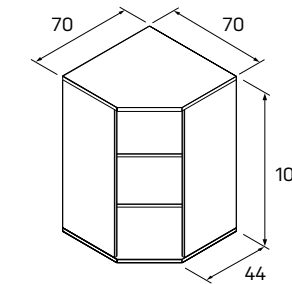

DEZÉNY:	agát
	buk
	jelša
	čerešňa
	calvados
	orech
	sivá

➤ Rozmery sú uvedené v cm
Výška skriň = 180, 109, 74 cm

SKRINE

42—43

EXACT