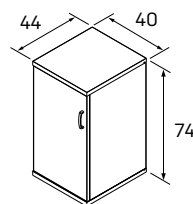

skriňa OH 2 posuvné dvere	skriňa OH 2 roleta, zámok	skriňa OH 2 otvorená
X S 2 120 ..... 168,80 €	X S Z 2 120 ..... 205,00 €	X 2 80 ..... 93,40 €

skriňa OH 2 zatvorená	skriňa OH 2 sklenené dvere	skriňa OH 2 posuvné rámy, zámok
X 2 80 01 ..... 141,20 €	X 2 80 02 ..... 180,90 €	X 2 80 03 ..... 261,50 €

skriňa OH 2 otvorená	skriňa OH 2 zatvorená, ľavá
X 2 40 ..... 67,50 €	X 2 40 01L ..... 92,50 €

skriňa OH 2 zatvorená, pravá	skriňa OH 2 sklenené dvere, ľavá	skriňa OH 2 sklenené dvere, pravá
X 2 40 01P ..... 92,50 €	X 2 40 02L ..... 111,70 €	X 2 40 02P ..... 111,70 €

skriňa OH 2 roh zakončovaci ľavý	skriňa OH 2 roh zakončovaci pravý	skriňa OH 2 roh vnútorný
XR 2L ..... 81,90 €	XR 2P ..... 81,90 €	XR V 2 ..... 133,40 €

DEZÉNY: agát
buk
jelša
čerešňa
calvados
orech
sivá

➤ Rozmery sú uvedené v cm
Výška skriň = 180, 109, 74 cm

SKRINE

44—45

EXACT