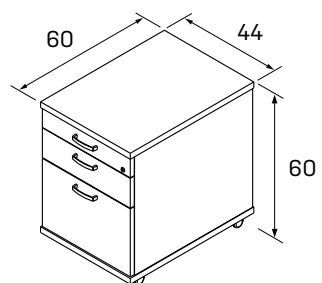

mobilný kontajner	
– tužkovník, kovová zásuvka, register	
XK 13 TR	245,80 €

mobilný kontajner	
– plastová zásuvka, register	
XK 22 TR	193,30 €