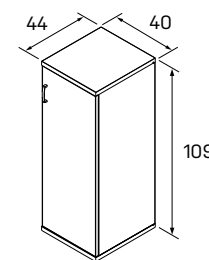

skriňa OH 3 zatvorená, pravá	skriňa OH 3 sklenené dvere, ľavá	skriňa OH 3 sklenené dvere, pravá
X 3 40 01P ..... 117,60 €	X 3 40 02L ..... 139,00 €	X 3 40 02P ..... 139,00 €

skriňa OH 3 roh zakončovaci ľavý	skriňa OH 3 roh zakončovaci pravý	skriňa OH 3 roh vnútorný
XR 3L ..... 97,30 €	XR 3P ..... 97,30 €	XR 3 ..... 172,10 €