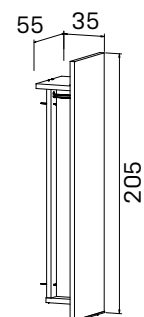

vešiakový panel	
EOV 20	154,20 €