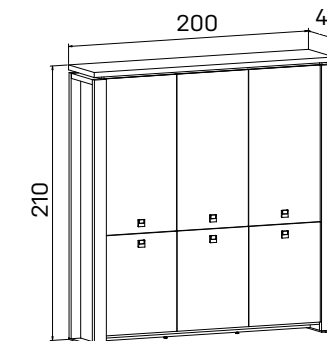

skriňa trojdvierová,
zatvorená

lamino	E 5 3 04	899,10 €
koža	E 5 3 04 K	1324,10 €
sklo	E 5 3 04 S	1110,70 €