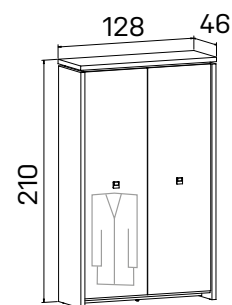

skriňa dvojdvierová
s vešiakom, zatvorená
lamino ... **A 5 2 01** ..... 478,70 €