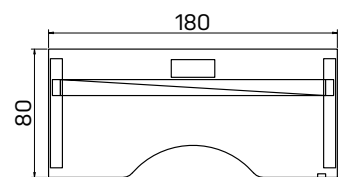

↗ Rozmery sú uvedené v cm
Výška stolov = 65–132 cm

EXVIZIT

PRACOVNÉ STOLY

↘ 52–53