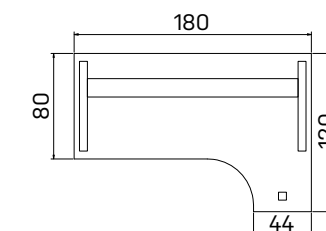

pracovný stôl rohový, ľavý

XP10 160 L	293,10 €
XPV10 160 L	313,90 €

pracovný stôl rohový, pravý

XP10 160 P	293,10 €
XPV10 160 P	313,90 €

pracovný stôl rohový, ľavý

XP10 180 L	313,00 €
XPV10 180 L	333,80 €

pracovný stôl rohový, pravý