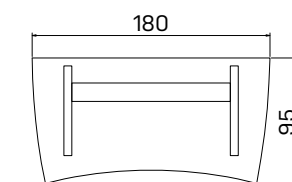

pracovný stôl „kosatka R“	
XP7 200	289,40 €
XPV7 200	308,90 €