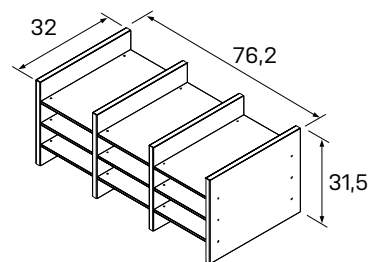

spisová vložka do skrine Exact 80cm

X VNT ..... 44,20 €