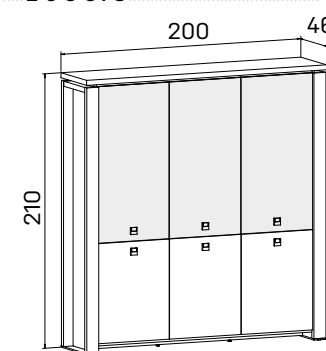

skriňa trojdvierová,
zatvorená – sklenené dvere

lamino	E 5 3 01	1214,10 €
koža	E 5 3 01 K	1639,10 €
sklo	E 5 3 01 S	1425,70 €