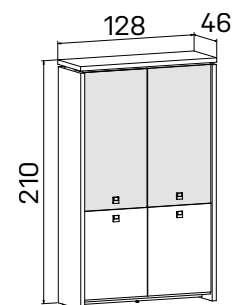

skriňa dvojdvierová,
zatvorená – sklenené dvere
lamino ... **A 5 2 02** ..... 724,50 €