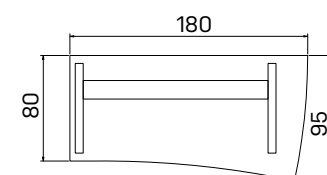

pracovný stôl „sekera“, ľavý	
XP3 180 L	271,90 €
XPV3 180 L	291,40 €

pracovný stôl, pravý	
XP4 160 P	268,60 €
XPV4 160 P	288,10 €