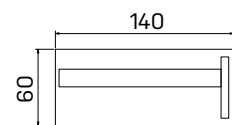

stôl na reťazenie	
XD1 140	163,90 €
XDV1 140	175,80 €

stôl na reťazenie	
XD1 160	170,50 €
XDV1 160	182,40 €