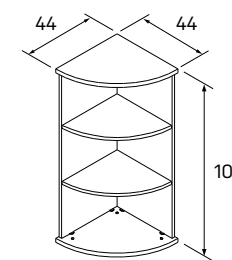

DEZÉNY:	agát
	buk
	jelša
	čerešňa
	calvados
	orech
	sivá

➤ Rozmery sú uvedené v cm
Výška skriň = 180, 109, 74 cm

SKRINE

42—43

EXACT