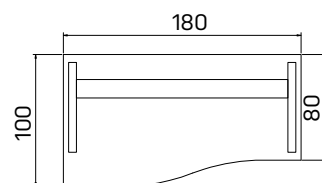

pracovný stôl, pravý	
XP4 180 P	288,50 €
XPV4 180 P	308,00 €

pracovný stôl, ľavý	
XP4 180 L	288,50 €
XPV4 180 L	308,00 €