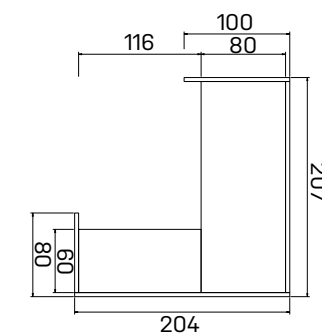

recepčia + prídavný stôl, pravý	
lamino ... ARS 200 P	423,40 €
sklo ... ARS 200 P S	690,00 €