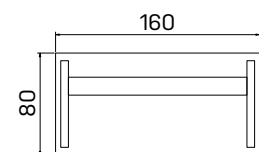

pracovný stôl	
XP2 180	255,20 €
XPV2 180	274,70 €