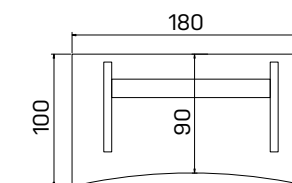

pracovný stôl „kosatka“	
XP6 200	289,40 €
XPV6 200	308,90 €