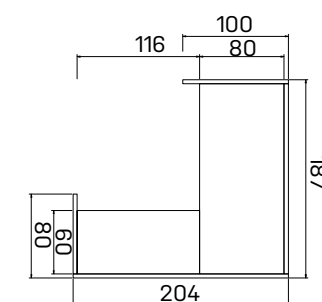

recepčia + prídavný stôl, pravý	
lamino ... ARS 180 P	402,60 €
sklo ... ARS 180 P S	635,90 €