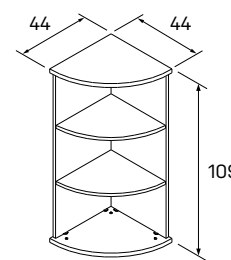

DEZÉNY:	agát
	buk
	jelša
	čerešňa
	calvados
	orech
	sivá

➤ Rozmery sú uvedené v cm
Výška skriň = 180, 109, 74 cm

SKRINE

42—43

EXACT