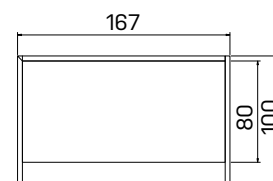

recepčia

lamino ... **AR 160** ..... 219,90 €
sklo ... **AR 160 S** ..... 428,20 €