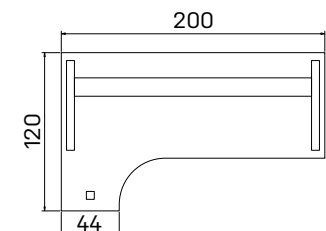

XP10 180 P	313,00 €
XPV10 180 P	333,80 €

pracovný stôl rohový, ľavý

XP10 200 L	343,00 €
XPV10 200 L	363,80 €

pracovný stôl rohový, pravý

XP10 200 P	343,00 €
XPV10 200 P	363,80 €

➤ Rozmery sú uvedené v cm
pevná podnož = 74 cm
nastaviteľná podnož = 68–80 cm