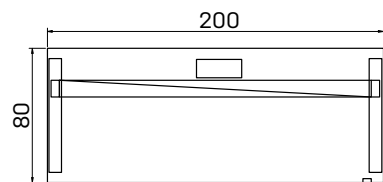

pracovný stôl ergo		pracovný stôl ergo	
VP3 180	735,70 €	VP3 200	744,00 €