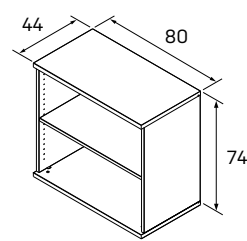

skriňa OH 2 posuvné dvere	skriňa OH 2 roleta, zámok	skriňa OH 2 otvorená
X S 2 120 ..... 168,80 €	X S Z 2 120 ..... 205,00 €	X 2 80 ..... 93,40 €

skriňa OH 2 zatvorená	skriňa OH 2 sklenené dvere	skriňa OH 2 posuvné rámy, zámok
X 2 80 01 ..... 141,20 €	X 2 80 02 ..... 180,90 €	X 2 80 03 ..... 261,50 €