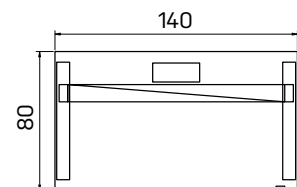

pracovný stôl		pracovný stôl		pracovný stôl	
VP2 120	685,70 €	VP2 140	694,00 €	VP2 160	702,30 €

pracovný stôl		pracovný stôl		pracovný stôl ergo	
VP2 180	723,20 €	VP2 200	731,50 €	VP3 160	710,70 €