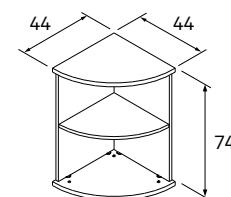

DEZÉNY: agát
buk
jelša
čerešňa
calvados
orech
sivá

➤ Rozmery sú uvedené v cm
Výška skriň = 180, 109, 74 cm

SKRINE

44—45

EXACT