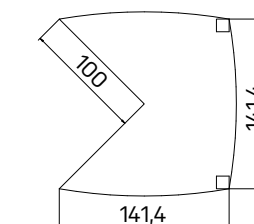

stôl prídavný

lamino ... ED 2 141	266,60 €