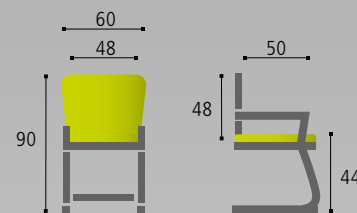

Hlavová opierka
nastaviteľná
v dvoch smeroch
(výška a uhol)

312,80 €

Cena bez
podhlavníka

Cena vrátane
podhlavníka

299,30 €

147,50 €

Výškovo
nastaviteľná
bedrová opierka

Výškovo
nastaviteľné
podrúčky

Hĺbkovo
nastaviteľný
sedák

Nastaviteľný
sklon sedáka

Synchronna
mechanika

Komfortné
nastavenie
sily protiváhy

Univerzálne
kolieka

MERENS

MERENS
MEETING

Dynamický design,
skvelé spracovanie a mnoho
funkcií podporujúcich
zdravé sedenie.

- *Stabilita a ergonómia je zabezpečená synchronným mechanizmom bez obmedzení polôh blokácie*
- *Výšku a hĺbkou sedáka prispôbíte svojej postave priamo na mieru*
- *Studená pena vnútri sedáka zaisťuje jeho dlhú životnosť*
- *Náklon sedáka si môžete nastaviť samostatne*
- *Komfortným nastavením sily protiváhy podľa svojej hmotnosti zabezpečíte operák proti nečakanému spätnému nárazu*
- *Nastavenie výšky a uhla náklonu hlavovej opierky*
- *Univerzálne kolieska so zmäkčeným povrchom na použitie na tvrdú podlahu, aj koberec*
- *Nosnosť stoličky je 120 kg*
- *3 roky záruka*
- *Certifikáty štátnej skúšobne o zhode s ČSN EN 1335-1:2000 a ČSN EN 1335-2:2009*