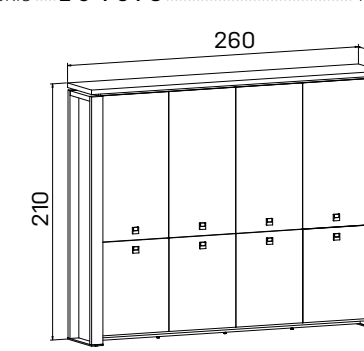

skriňa štvordvierová
zatvorená

lamino	E 5 4 04	1100,40 €
koža	E 5 4 04 K	1525,40 €
sklo	E 5 4 04 S	1312,00 €

KOŽA: svetlá
hnedá

SKLO: vanilka
oranžové
červené
hnedé
čierne

DEZÉNY: agát
dub svetlý
calvados
merano
orech
dub antracit

➤ Rozmery sú uvedené v cm
Výška skríň = 90, 130, 210 cm

SKRINE