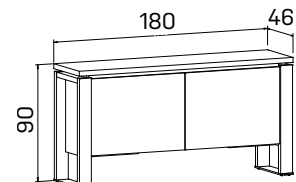

skriňa dvojdvierová, posuvné dvere	
lamino ... E 2 2 02	1291,00 €
koža ... E 2 2 02 K	1441,00 €
sklo ... E 2 2 02 S	1407,60 €