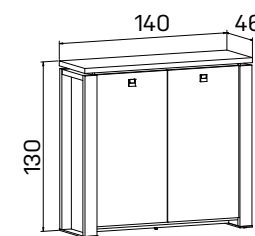

skriňa dvojdvierová, zatvorená	
lamino ... E 3 2 00	415,80 €
koža ... E 3 2 00 K	665,80 €
sklo ... E 3 2 00 S	582,40 €