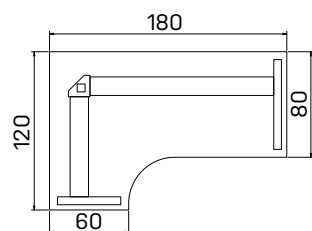

pracovný stôl rohový, pravý

XP9 180 P	326,10 €
XPV9 180 P	346,40 €