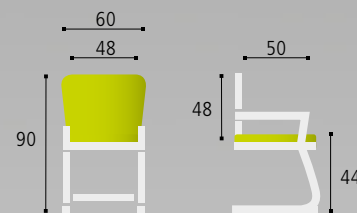

376,00 €

Cena vrátane podhlavníka

Cena bez podhlavníka

359,30 €

184,00 €

- Výškovo nastaviteľná bedrová opierka
- Výškovo nastaviteľné podrúčky
- Hĺbkovo nastaviteľný sedák
- Nastaviteľný sklon sedáka
- Synchrónna mechanika
- Komfortné nastavenie sily protiváhy
- Univerzálne kolieska

MERENS
WHITE

MERENS
WHITE
MEETING

56-57