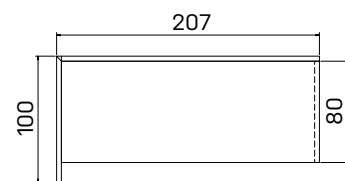

recepčia, pravá	
lamino ... AR 200 P	260,00 €
sklo ... AR 200 P S	526,60 €