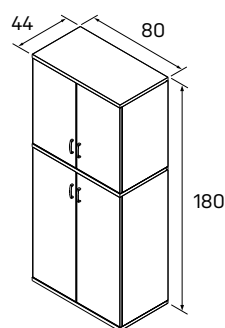

skriňa OH 5 posuvné dvere	skriňa OH 5 otvorená	skriňa OH 5 zatvorená
X5 5 120 ..... 349,90 €	X5 80 ..... 166,00 €	X5 80 00 ..... 247,90 €

skriňa OH 5 šatníkova	skriňa OH 5 zatvorená, otvorená	skriňa OH 5 zatvorená, otvorená
X5 80 01 ..... 219,10 €	X5 80 03 ..... 232,40 €	X5 80 04 ..... 242,50 €

skriňa OH 5 zatvorená, zatvorená	skriňa OH 5 zatvorená, sklenené dvere
X5 80 06 ..... 290,30 €	X5 80 08 ..... 330,00 €

skriňa OH 5 zatvorená, sklenené dvere	skriňa OH 5 otvorená	skriňa OH 5 zatvorená ľavá
X5 80 09 ..... 336,60 €	X5 40 ..... 116,10 €	X5 40 01L ..... 157,80 €

skriňa OH 5 zatvorená, pravá	skriňa OH 5 roh zakončovaci ľavý	skriňa OH 5 roh zakončovaci pravý
X5 40 01 P ..... 157,80 €	XR 5 L ..... 159,30 €	XR 5 P ..... 159,30 €

skriňa OH 5 roh vnútorný
XR V 5 ..... 256,10 €

DEZÉNY:	agát
	buk
	jelša
	čerešňa
	calvados
	orech
	sivá

➤ Rozmery sú uvedené v cm
Výška skriň = 180, 109, 74 cm

SKRINE

↙ 40—41

EXACT