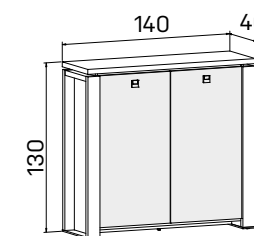

skriňa dvojdvierová, sklenené dvere	
lamino ... E 3 2 01	625,80 €
koža ... E 3 2 01 K	875,80 €
sklo ... E 3 2 01 S	792,40 €