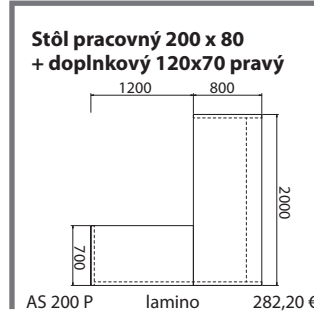

Stoly

Recepcie

SKLO: oranžové, červené, vanilka, čierne, hnedé
DEKORY: orech hnedý, dub svetlý, dub antracit, merano
výška stolov = 740 mm, výška recepcii = 1000 mm (740 mm)

Ceny sú bez DPH, platné od 1. 9. 2011