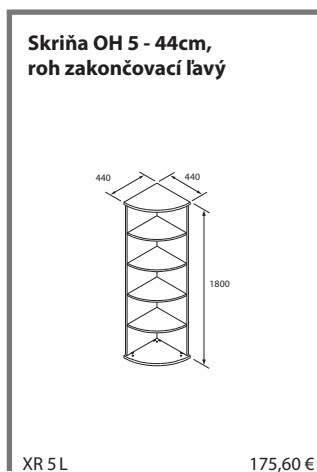

Exact šatníková skriňa

Rektifikácia slúži na dorovnanie nerovnosti podláh

Kovová polica sa používa pri skrinách šírky 120 cm

Držiak s trňom zabraňuje prípadnému vysunutiu police

**Skriňa OH 3 - 120cm,
posuvné dvere**