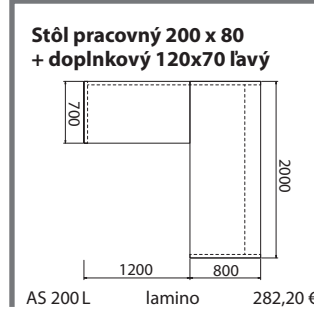

Stoly

Recepcie

SKLO: oranžové, červené, vanilka, čierne, hnedé
DEKORY: orech hnedý, dub svetlý, dub antracit, merano
výška stolov = 740 mm, výška recepcii = 1000 mm (740 mm)

Ceny sú bez DPH, platné od 1. 9. 2011