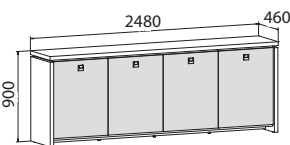

**Skriňa štvordvierová,
sklenené dvere**

A 2 4 01 lamino 723,60 €