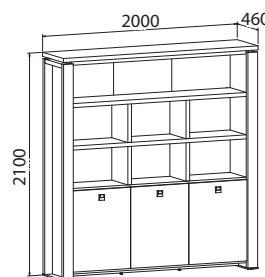

**Skriňa trojdvierová,
zatvorená - otvorená**

E 5 3 02	lamino	629,30 €
E 5 3 02 K	koža	954,50 €
E 5 3 02 S	sklo	810,30 €