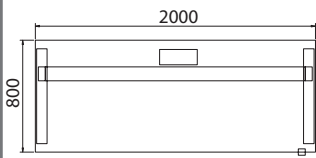

Pracovní stół 200 x 80