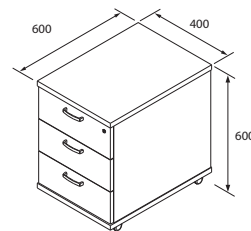

XK 14 T

252,10 €

**Mobilný kontajner
- zásuvka 3x**