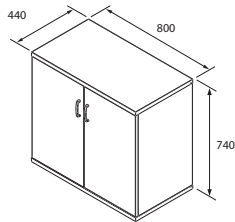

**Skriňa OH 2 - 120cm, roleta,
záмок**

XSZ 2 120 216,90 €

Skriňa OH 2 - 80cm, otvorená

X 2 80 100,90 €

**Skriňa OH 2 - 80cm,
zatvorená**

X 2 80 01 144,30 €

**Skriňa OH 2 - 80cm,
sklenené dvere**

X 2 80 02 170,30 €