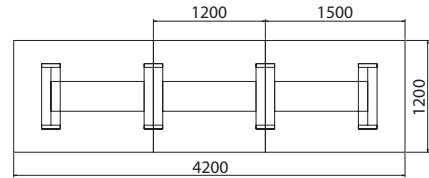

Stôl rokovací 420 x 120

EJ 5	lamino	1 155,00 €
EJ 5 K	koža	1 335,50 €
EJ 5 S	sklo	1 273,10 €

Stôl konferenčný 120 x 80

EJ 6	lamino	369,00 €
EJ 6 K	koža	492,60 €
EJ 6 S	sklo	453,70 €

Stôl konferenčný 120 x 100

EJ 7	lamino	380,20 €
EJ 7 K	koža	503,70 €
EJ 7 S	sklo	464,90 €

Stôl nastaviteľný elektrifikovaný

EE 2	lamino	1 621,90 €
EE 2 K	koža	1 755,00 €
EE 2 S	sklo	1 722,30 €

KOŽA: svetlá, hnedá
SKLO: oranžové, červené, vanilka, čierne, hnedé
DEKORY: orech hnedý, dub svetlý, dub antracit, merano
výška stolov = 740 mm, EJ 6 a EJ 7 majú výšku 500 mm

Ceny sú bez DPH, platné od 1. 9. 2011