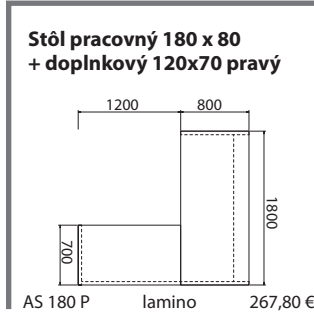

Stoly

Recepcie

SKLO: oranžové, červené, vanilka, čierne, hnedé
DEKORY: orech hnedý, dub svetlý, dub antracit, merano
výška stolov = 740 mm, výška recepcii = 1000 mm (740 mm)

Ceny sú bez DPH, platné od 1. 9. 2011