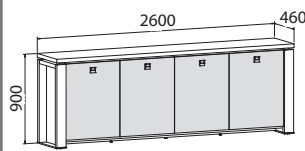

**Skriňa štvordvierová,
sklenené dvere**

E 2 4 01	lamino	752,50 €
E 2 4 01 K	koža	897,10 €
E 2 4 01 S	sklo	831,80 €