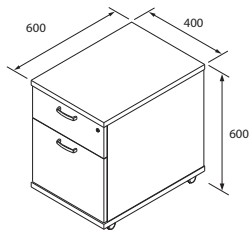

XK 13 TR

262,40 €

**Mobilný kontajner
- zásuvka, register**