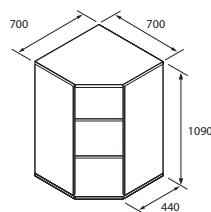

**Skriňa OH 3 - 70cm,
roh vnútorný**