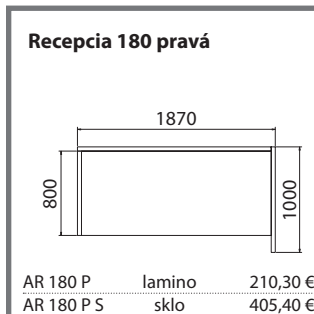

Pohľad na vynesenuú stolovú dosku EXPO+Assist

Recepcia s nadstavbou a odkladacím rámom

Recepcia s odkladacou doskou

Recepcia so sklenenou odkladacou policou

Stoly

Recepcie

SKLO: oranžové, červené, vanilka, čierne, hnedé
DEKORY: orech hnedý, dub svetlý, dub antracit, merano
výška stolov = 740 mm, výška recepcii = 1000 mm (740 mm)