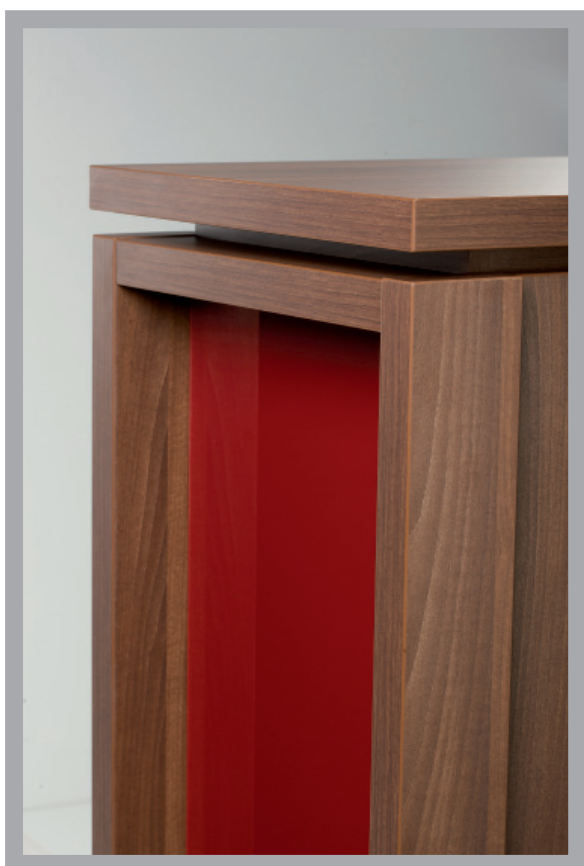

Rámová konštrukcia skrine EXPO+ so sklom lacobel