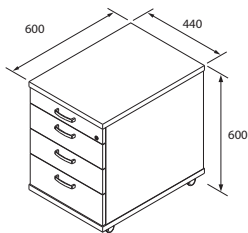

XK 22 TR

168,20 €

**Mobilný kontajner -
tužkovnice,
kovová zásuvka 3x**