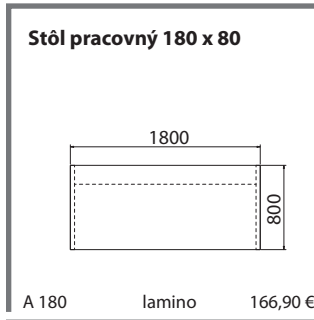

Pohľad na vynesenuú stolovú dosku EXPO+Assist

Recepcia s nadstavbou a odkladacím rámom

Recepcia s odkladacou doskou

Recepcia so sklenenou odkladacou policou

Stoly

Recepcie

SKLO: oranžové, červené, vanilka, čierne, hnedé
DEKORY: orech hnedý, dub svetlý, dub antracit, merano
výška stolov = 740 mm, výška recepcii = 1000 mm (740 mm)