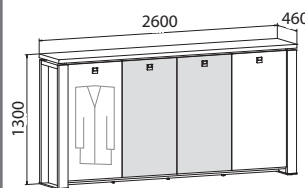

**Skriňa štvordvierová
s vešiakom, zatvorená
-sklenené dvere**

E 3 4 02	lamino	853,70 €
E 3 4 02 K	koža	1 070,70 €
E 3 4 02 S	sklo	969,40 €

KOŽA: svetlá, hnedá

SKLO: oranžové, červené, vanilka, čierne, hnedé

DEKORY: orech hnedý, dub svetlý, dub antracit, merano

Ceny sú bez DPH, platné od 1. 9. 2011