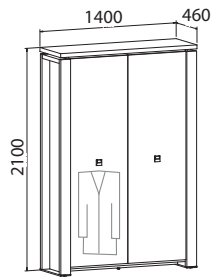

**Skriňa dvojdvierová
s vešiakom, zatvorená**

E 5 2 01	lamino	550,00 €
E 5 2 01 K	koža	875,20 €
E 5 2 01 S	sklo	731,00 €