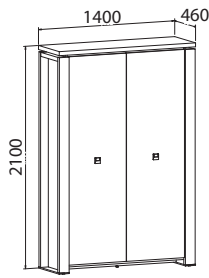

**Skriňa dvojdvierová,
zatvorená**

E 5 2 00	lamino	564,00 €
E 5 2 00 K	koža	889,70 €
E 5 2 00 S	sklo	745,00 €