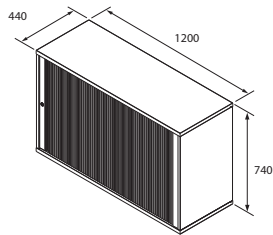

**Skriňa OH 2 - 120cm, roleta,
záмок**