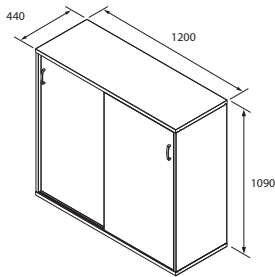

Exact šatníková skriňa

Rektifikácia slúži na dorovnanie nerovnosti podláh

Kovová polica sa používa pri skrinách šírky 120 cm

Držiak s trňom zabraňuje prípadnému vysunutiu police

**Skriňa OH 3 - 120cm,
posuvné dvere**