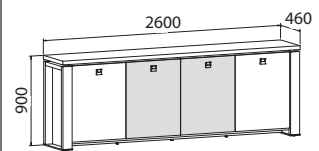

**Skriňa štvordvierová,
zatvorená - sklenené dvere**

E 2 4 02	lamino	650,80 €
E 2 4 02 K	koža	795,90 €
E 2 4 02 S	sklo	731,00 €