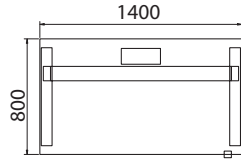

Pracovní stół 140 x 80