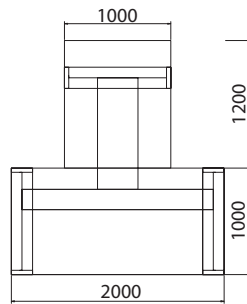

Stôl pracovný + rokovací 120

ES 2	lamino	927,70 €
ES 2 K	koža	1 474,40 €
ES 2 S	sklo	1 248,80 €