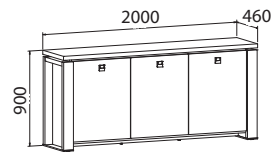

**Skriňa trojdvierová,
zatvorená**

E 2 3 00	lamino	412,40 €
E 2 3 00 K	koža	557,40 €
E 2 3 00 S	sklo	492,10 €