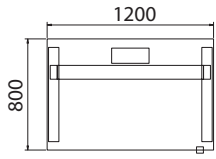

Pracovní stół 120 x 80