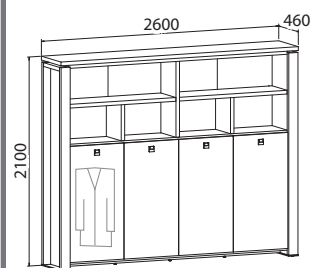

**Skriňa štvordvierová
s vešiakom,
zatvorená - otvorená**

E 5 4 03	lamino	824,40 €
E 5 4 03 K	koža	1 150,00 €
E 5 4 03 S	sklo	1 005,40 €

KOŽA: svetlá, hnedá

SKLO: oranžové, červené, vanilka, čierne, hnedé

DEKORY: orech hnedý, dub svetlý, dub antracit, merano

Ceny sú bez DPH, platné od 1. 9. 2011