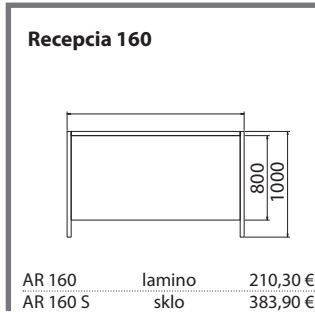

Pohľad na vynesenuú stolovú dosku EXPO+Assist

Recepcia s nadstavbou a odkladacím rámom

Recepcia s odkladacou doskou

Recepcia so sklenenou odkladacou policou

Stoly

Recepcie

SKLO: oranžové, červené, vanilka, čierne, hnedé
DEKORY: orech hnedý, dub svetlý, dub antracit, merano
výška stolov = 740 mm, výška recepcii = 1000 mm (740 mm)