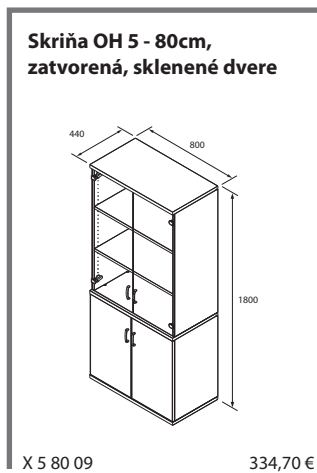

Exact šatníková skriňa

Rektifikácia slúži na dorovnanie nerovnosti podláh

Kovová polica sa používa pri skrinách šírky 120 cm

Držiak s trňom zabraňuje prípadnému vysunutiu police

**Skriňa OH 3 - 120cm,
posuvné dvere**