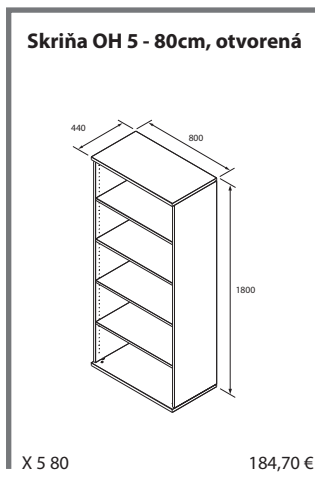

Exact šatníková skriňa

Rektifikácia slúži na dorovnanie nerovnosti podláh

Kovová polica sa používa pri skrinách šírky 120 cm

Držiak s trňom zabraňuje prípadnému vysunutiu police

**Skriňa OH 3 - 120cm,
posuvné dvere**