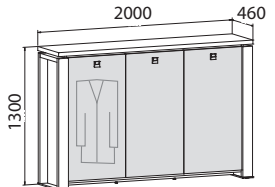

**Skriňa trojdvierová
s vešiakom, sklenené dvere**

E 3 3 01	lamino	788,40 €
E 3 3 01 K	koža	1 005,40 €
E 3 3 01 S	sklo	904,50 €