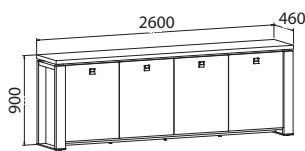

**Skriňa štvordvierová,
zatvorená**

E 2 4 00	lamino	514,00 €
E 2 4 00 K	koža	658,30 €
E 2 4 00 S	sklo	593,40 €