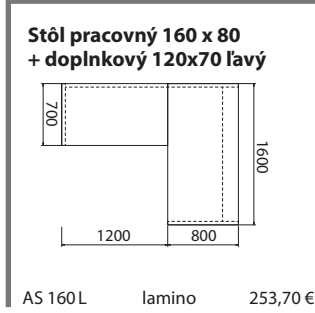

Pohľad na vynesenuú stolovú dosku EXPO+Assist

Recepcia s nadstavbou a odkladacím rámom

Recepcia s odkladacou doskou

Recepcia so sklenenou odkladacou policou

Stoly

Recepcie

SKLO: oranžové, červené, vanilka, čierne, hnedé
DEKORY: orech hnedý, dub svetlý, dub antracit, merano
výška stolov = 740 mm, výška recepcii = 1000 mm (740 mm)