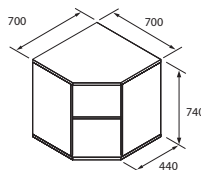

**Skriňa OH 2 - 70cm,
roh vnútorný**