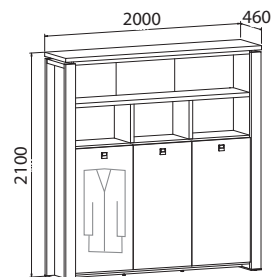

**Skriňa trojdvierová
s vešiakom,
zatvorená - otvorená**

E 5 3 03	lamino	658,30 €
E 5 3 03 K	koža	983,90 €
E 5 3 03 S	sklo	839,30 €