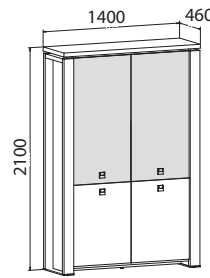

**Skriňa dvojdvierová,
zatvorená - sklenené dvere**

E 5 2 02	lamino	731,00 €
E 5 2 02 K	koža	1 056,20 €
E 5 2 02 S	sklo	911,20 €