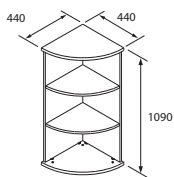

X 3 40 01 P

123,20 €

**Skriňa OH 3 - 40cm,
sklenené dvere**

X 3 40 02 L

145,10 €

**Skriňa OH 3 - 44cm,
roh zakončovaci ľavý**

XR 3 L

112,00 €