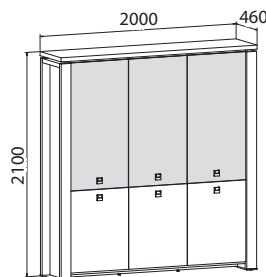

**Skriňa trojdvierová,
zatvorená - sklenené dvere**

E 5 3 01	lamino	1 034,70 €
E 5 3 01 K	koža	1 359,90 €
E 5 3 01 S	sklo	1 214,90 €