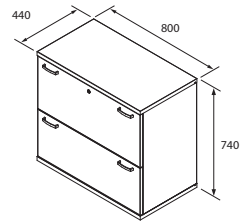

**Skriňa OH 2 - 80cm,
výsuvné rámy, záмок**