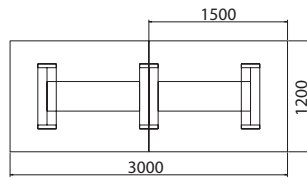

Stôl rokovací 300 x 120

EJ 4	lamino	822,70 €
EJ 4 K	koža	1 003,30 €
EJ 4 S	sklo	940,90 €