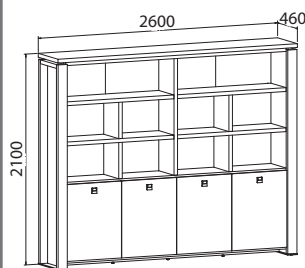

**Skriňa štvordvierová,
zatvorená - otvorená**

E 5 4 02	lamino	795,90 €
E 5 4 02 K	koža	1 121,50 €
E 5 4 02 S	sklo	976,40 €