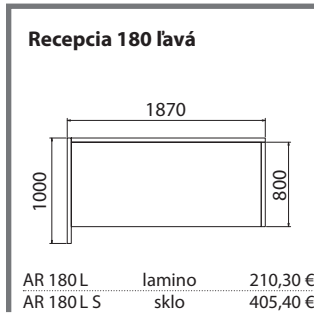

Pohľad na vynesenuú stolovú dosku EXPO+Assist

Recepcia s nadstavbou a odkladacím rámom

Recepcia s odkladacou doskou

Recepcia so sklenenou odkladacou policou

Stoly

Recepcie

SKLO: oranžové, červené, vanilka, čierne, hnedé
DEKORY: orech hnedý, dub svetlý, dub antracit, merano
výška stolov = 740 mm, výška recepcii = 1000 mm (740 mm)