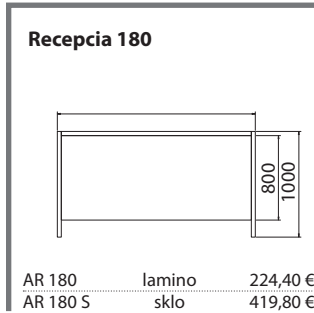

Pohľad na vynesenuú stolovú dosku EXPO+Assist

Recepcia s nadstavbou a odkladacím rámom

Recepcia s odkladacou doskou

Recepcia so sklenenou odkladacou policou

Stoly

Recepcie

SKLO: oranžové, červené, vanilka, čierne, hnedé
DEKORY: orech hnedý, dub svetlý, dub antracit, merano
výška stolov = 740 mm, výška recepcii = 1000 mm (740 mm)

Ceny sú bez DPH, platné od 1. 9. 2011

**Recepcia 160
+ doplnkový stôl 120x60 ľavý**

ARS 160 L lamino 318,60 €
ARS 160 L S sklo 492,10 €

**Recepcia 180
+ doplnkový stôl 120x60 ľavý**

ARS 180 L lamino 333,10 €
ARS 180 L S sklo 528,10 €