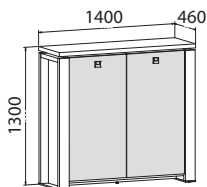

**Skriňa dvojdvierová,
sklenené dvere**

E 3 2 01	lamino	578,90 €
E 3 2 01 K	koža	795,90 €
E 3 2 01 S	sklo	694,20 €