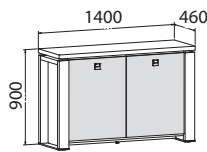

**Skriňa dvojdvierová,
sklenené dvere**

E 2 2 01	lamino	433,90 €
E 2 2 01 K	koža	578,90 €
E 2 2 01 S	sklo	514,00 €