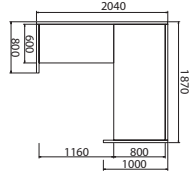

**Recepcia 180
+ doplnkový stôl 120x60 ľavý**

ARS 180 L lamino 333,10 €
ARS 180 L S sklo 528,10 €