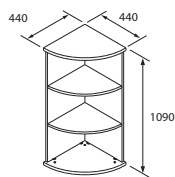

**Skriňa OH 3 - 44cm,
roh zakončovaci pravý**