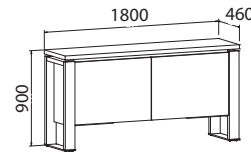

Skriňa 180, posuvné dvere

E 2 2 02	lamino	1 598,80 €
E 2 2 02 K	koža	1 970,20 €
E 2 2 02 S	sklo	1 762,00 €