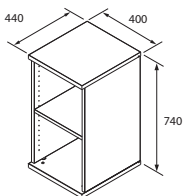

Skriňa OH 2 - 40cm, otvorená