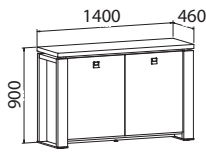

**Skriňa dvojdvierová,
zatvorená**

E 2 2 00	lamino	311,20 €
E 2 2 00 K	koža	455,80 €
E 2 2 00 S	sklo	390,50 €