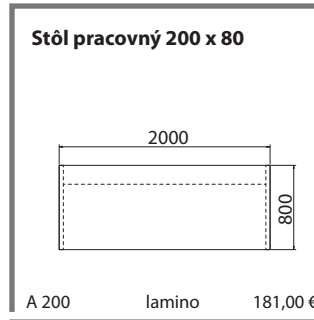

Stoly

Recepcie

SKLO: oranžové, červené, vanilka, čierne, hnedé
DEKORY: orech hnedý, dub svetlý, dub antracit, merano
výška stolov = 740 mm, výška recepcii = 1000 mm (740 mm)

Ceny sú bez DPH, platné od 1. 9. 2011