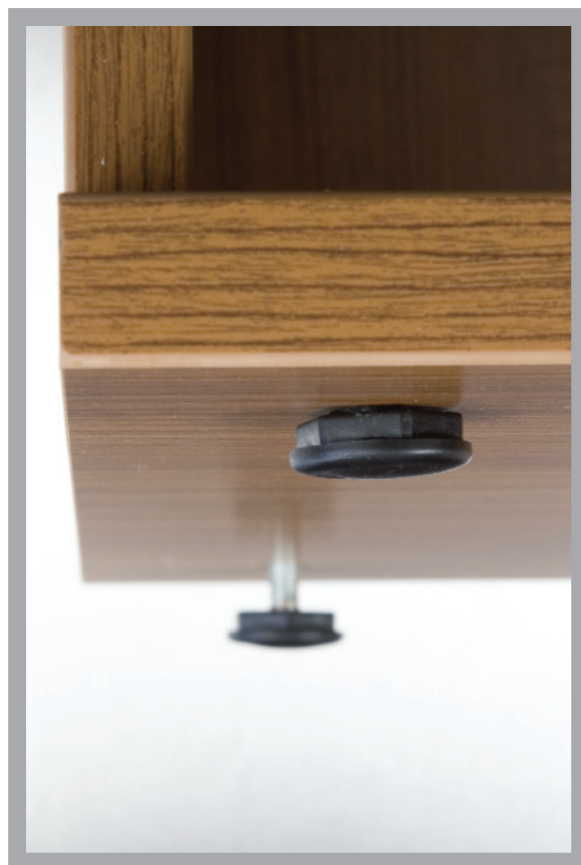

poznámky

exact

skrine

- horné aj spodné dná skriň sú vyrobené z materiálu hrúbky 25 mm a ošetrené hranou ABS
- plné dvere sú olepené ABS hranou po celom obvode a police sú olepené z prednej strany
- na dvere, boky a police je použité lamino hr. 18 mm, na chrbát lamino hr. 8 mm
- skrine šírky 1200 mm disponujú kovovými policami s výstuhou, zabraňujúcou priehybu políc
- polohovateľné police sú upevnené pomocou trňových podpierok, zabraňujúcich nežiadúcemu vysunutiu políc
- skrine sú vybavené rektifikáciou pre vyrovnanie nerovností podláh v rozsahu 15 mm. Systém tvoria moduly šírky 400, 800 a 1200 mm v troch vzájomne kombinovateľných výškach (OH2, OH3, OH5)
- samozrejmosťou je pohľadový chrbát skriň, umožňujúci postaviť skrine do priestoru
- na použité kovanie BLUM poskytuje výrobca doživotnú záruku

Exact šatníková skriňa

Rektifikácia slúži na dorovnanie nerovnosti podláh

Kovová polica sa používa pri skrinách šírky 120 cm

Držiak s trňom zabraňuje prípadnému vysunutiu police

**Skriňa OH 3 - 120cm,
posuvné dvere**