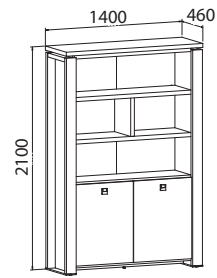

**Skriňa dvojdvierová, zatvore-
ná - otvorená**

E 5 2 03	lamino	463,20 €
E 5 2 03 K	koža	788,40 €
E 5 2 03 S	sklo	644,20 €