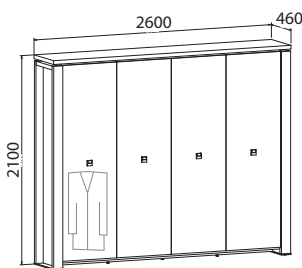

**Skriňa štvordvierová
s vešiakom, zatvorená**

E 5 4 00	lamino	954,50 €
E 5 4 00 K	koža	1 280,20 €
E 5 4 00 S	sklo	1 135,50 €