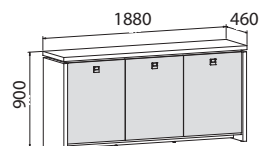

**Skriňa trojdvierová,
sklenené dvere**

A 2 3 01 lamino 564,00 €