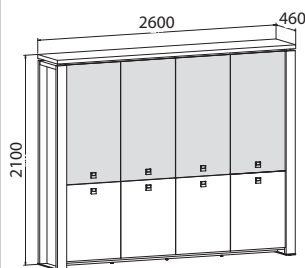

**Skriňa štvordvierová,
zatvorená - sklenené dvere**

E 5 4 01	lamino	1 331,00 €
E 5 4 01 K	koža	1 656,20 €
E 5 4 01 S	sklo	1 512,00 €