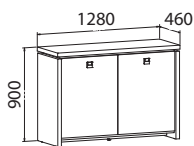

AR PL 29,30 €

Polica sklo

AR PS 145,00 €

Polica rám

AR PR 50,80 €

**Skriňa dvojdvierová,
zatvorená**

A 2 2 00 lamino 282,20 €

**Skriňa dvojdvierová,
sklenené dvere**