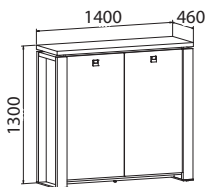

**Skriňa dvojdvierová,
zatvorená**

E 3 2 00	lamino	397,90 €
E 3 2 00 K	koža	614,90 €
E 3 2 00 S	sklo	514,00 €