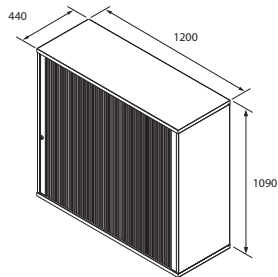

**Skriňa OH 3 - 120cm,
roleta, zámok**