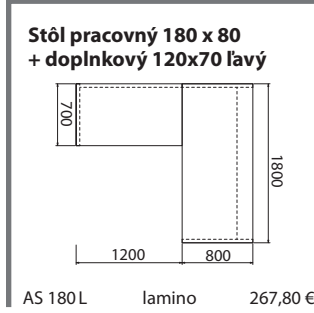

Pohľad na vynesenuú stolovú dosku EXPO+Assist

Recepcia s nadstavbou a odkladacím rámom

Recepcia s odkladacou doskou

Recepcia so sklenenou odkladacou policou

Stoly

Recepcie

SKLO: oranžové, červené, vanilka, čierne, hnedé
DEKORY: orech hnedý, dub svetlý, dub antracit, merano
výška stolov = 740 mm, výška recepcii = 1000 mm (740 mm)