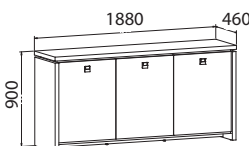

**Skriňa trojdvierová,
zatvorená**

A 2 3 00 lamino 383,90 €