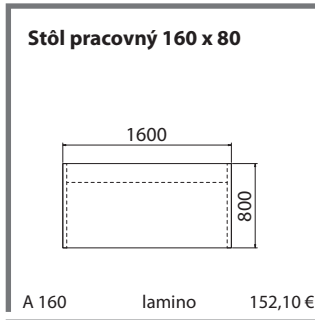

Pohľad na vynesenuú stolovú dosku EXPO+Assist

Recepcia s nadstavbou a odkladacím rámom

Recepcia s odkladacou doskou

Recepcia so sklenenou odkladacou policou

Stoly

Recepcie

SKLO: oranžové, červené, vanilka, čierne, hnedé
DEKORY: orech hnedý, dub svetlý, dub antracit, merano
výška stolov = 740 mm, výška recepcii = 1000 mm (740 mm)