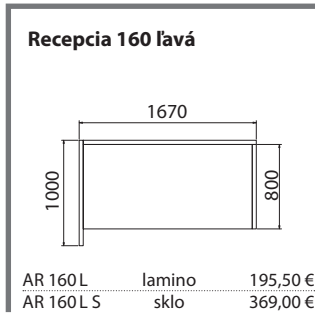

Stoly

Recepcie

SKLO: oranžové, červené, vanilka, čierne, hnedé
DEKORY: orech hnedý, dub svetlý, dub antracit, merano
výška stolov = 740 mm, výška recepcii = 1000 mm (740 mm)

Ceny sú bez DPH, platné od 1. 9. 2011