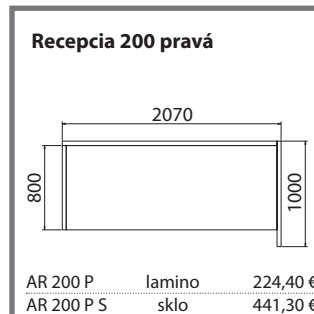

Pohľad na vynesenuú stolovú dosku EXPO+Assist

Recepcia s nadstavbou a odkladacím rámom

Recepcia s odkladacou doskou

Recepcia so sklenenou odkladacou policou

Stoly

Recepcie

SKLO: oranžové, červené, vanilka, čierne, hnedé
DEKORY: orech hnedý, dub svetlý, dub antracit, merano
výška stolov = 740 mm, výška recepcii = 1000 mm (740 mm)