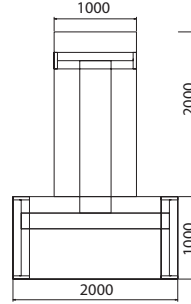

Stôl pracovný + rokovací 200

ES 3	lamino	998,80 €
ES 3 K	koža	1 545,50 €
ES 3 S	sklo	1 319,80 €