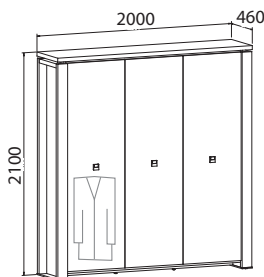

**Skriňa trojdvierová s vešia-
kom, zatvorená**

E 5 3 00	lamino	752,50 €
E 5 3 00 K	koža	1 078,10 €
E 5 3 00 S	sklo	933,10 €