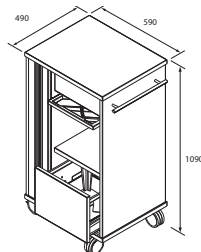

C 120

413,20 €

Caddy - 60 s výbavou