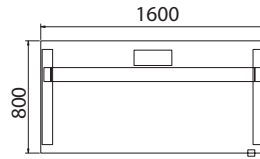

Pracovní stół 120 x 80

VP2 120 578,90 €

Pracovní stół 140 x 80

VP2 140 600,80 €

Pracovní stół 160 x 80

VP2 160 614,90 €

Pracovní stół 180 x 80

VP2 180 629,30 €