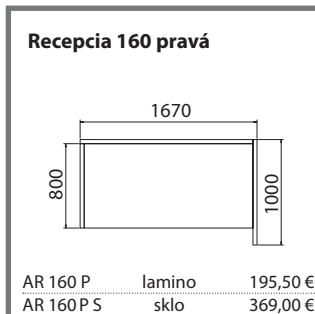

Pohľad na vynesenuú stolovú dosku EXPO+Assist

Recepcia s nadstavbou a odkladacím rámom

Recepcia s odkladacou doskou

Recepcia so sklenenou odkladacou policou

Stoly

Recepcie

SKLO: oranžové, červené, vanilka, čierne, hnedé
DEKORY: orech hnedý, dub svetlý, dub antracit, merano
výška stolov = 740 mm, výška recepcii = 1000 mm (740 mm)