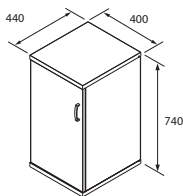

**Skriňa OH 2 - 80cm,
výsuvné rámy, záмок**

X 2 80 03 340,50 €

Skriňa OH 2 - 40cm, otvorená

X 2 40 73,50 €

**Skriňa OH 2 - 40cm,
zatvorená, ľavá**

X 2 40 01 L 99,50 €

**Skriňa OH 2 - 40cm,
zatvorená, pravá**