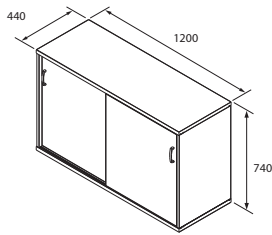

**Skriňa OH 3 - 44cm,
roh zakončovaci pravý**

XR 3 P

112,00 €

**Skriňa OH 3 - 70cm,
roh vnútorný**

XRV 3

195,00 €

**Skriňa OH 2 - 120cm,
posuvné dvere**

XS 2 120 193,30 €