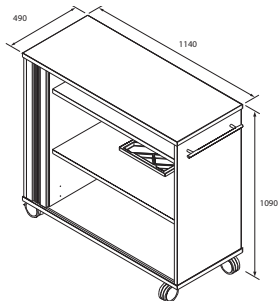

C 120 1

570,20 €

Caddy - 120 policová