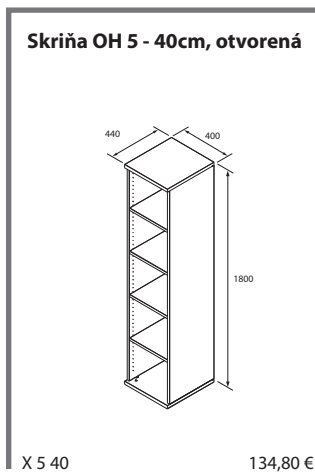

Exact šatníková skriňa

Rektifikácia slúži na dorovnanie nerovnosti podláh

Kovová polica sa používa pri skrinách šírky 120 cm

Držiak s trňom zabraňuje prípadnému vysunutiu police

**Skriňa OH 3 - 120cm,
posuvné dvere**