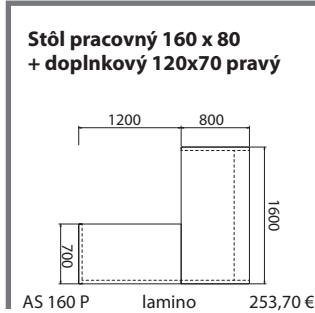

Stoly

Recepcie

SKLO: oranžové, červené, vanilka, čierne, hnedé
DEKORY: orech hnedý, dub svetlý, dub antracit, merano
výška stolov = 740 mm, výška recepcii = 1000 mm (740 mm)

Ceny sú bez DPH, platné od 1. 9. 2011