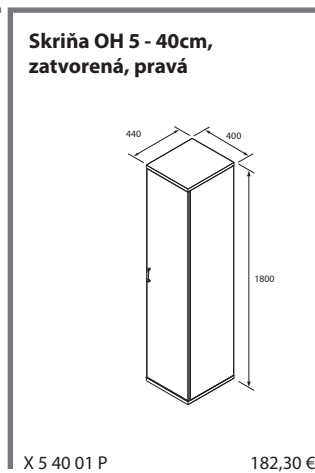

Exact šatníková skriňa

Rektifikácia slúži na dorovnanie nerovnosti podláh

Kovová polica sa používa pri skrinách šírky 120 cm

Držiak s trňom zabraňuje prípadnému vysunutiu police

**Skriňa OH 3 - 120cm,
posuvné dvere**