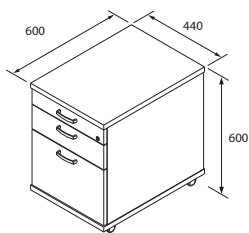

Montáž

- stolový systém Exact zahŕňa 72 prvkov a ku každému je priložený návod k montáži

Tužkovnica - samostatná zásuvka kontajnera

Vložený tužkovník do zásuvky

Caddy - mobilný úložný priestor

**Mobilný kontajner
- tužkovník, kovová
zásuvka, register**