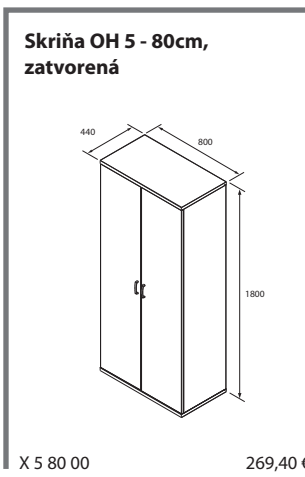

Exact šatníková skriňa

Rektifikácia slúži na dorovnanie nerovnosti podláh

Kovová polica sa používa pri skrinách šírky 120 cm

Držiak s trňom zabraňuje prípadnému vysunutiu police

**Skriňa OH 3 - 120cm,
posuvné dvere**