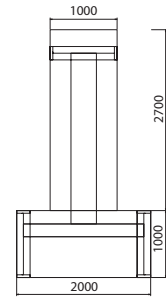

Stôl pracovný + rokovací 270

ES 4	lamino	1 067,40 €
ES 4 K	koža	1 614,00 €
ES 4 S	sklo	1 388,40 €