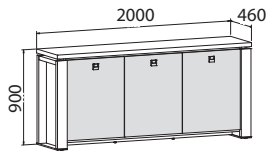

**Skriňa trojdvierová,
sklenené dvere**

E 2 3 01	lamino	593,40 €
E 2 3 01 K	koža	737,60 €
E 2 3 01 S	sklo	672,70 €