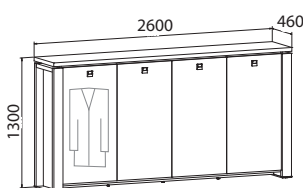

**Skriňa štvordvierová
s vešiakom, zatvorená**

E 3 4 00	lamino	672,70 €
E 3 4 00 K	koža	889,70 €
E 3 4 00 S	sklo	788,40 €