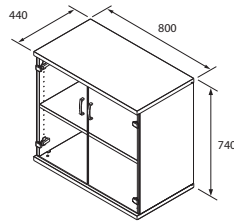

**Skriňa OH 2 - 120cm, roleta,
záмок**

XSZ 2 120 216,90 €

Skriňa OH 2 - 80cm, otvorená

X 2 80 100,90 €

**Skriňa OH 2 - 80cm,
zatvorená**

X 2 80 01 144,30 €

**Skriňa OH 2 - 80cm,
sklenené dvere**

X 2 80 02 170,30 €