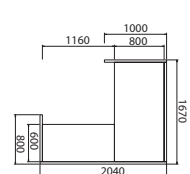

ARS 160 P lamino 318,60 €
ARS 160 P S sklo 492,10 €