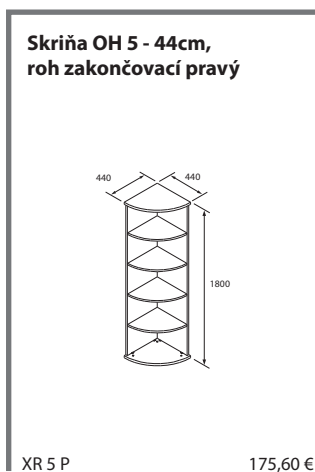

Exact šatníková skriňa

Rektifikácia slúži na dorovnanie nerovnosti podláh

Kovová polica sa používa pri skrinách šírky 120 cm

Držiak s trňom zabraňuje prípadnému vysunutiu police

**Skriňa OH 3 - 120cm,
posuvné dvere**