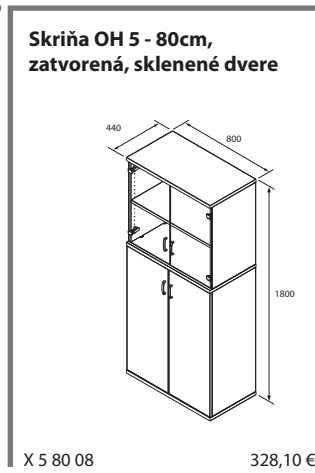

Exact šatníková skriňa

Rektifikácia slúži na dorovnanie nerovnosti podláh

Kovová polica sa používa pri skrinách šírky 120 cm

Držiak s trňom zabraňuje prípadnému vysunutiu police

**Skriňa OH 3 - 120cm,
posuvné dvere**