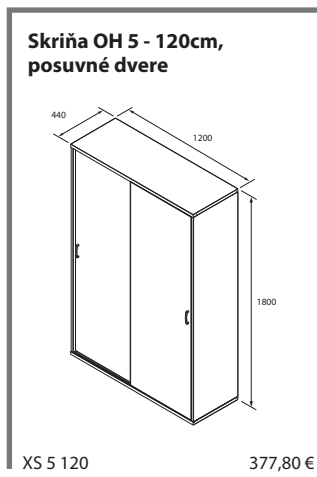

Exact šatníková skriňa

Rektifikácia slúži na dorovnanie nerovnosti podláh

Kovová polica sa používa pri skrinách šírky 120 cm

Držiak s trňom zabraňuje prípadnému vysunutiu police

**Skriňa OH 3 - 120cm,
posuvné dvere**