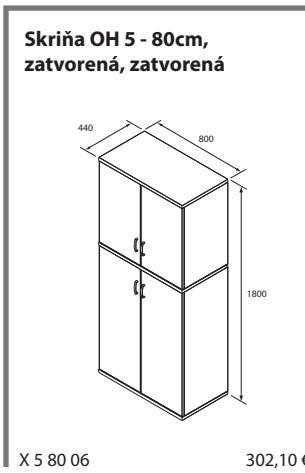

Exact šatníková skriňa

Rektifikácia slúži na dorovnanie nerovnosti podláh

Kovová polica sa používa pri skrinách šírky 120 cm

Držiak s trňom zabraňuje prípadnému vysunutiu police

**Skriňa OH 3 - 120cm,
posuvné dvere**