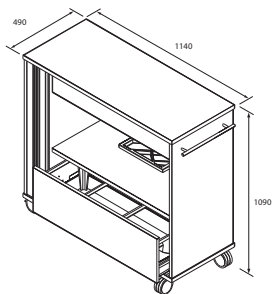

XK 23 T

159,10 €

Caddy - 120 s výbavou