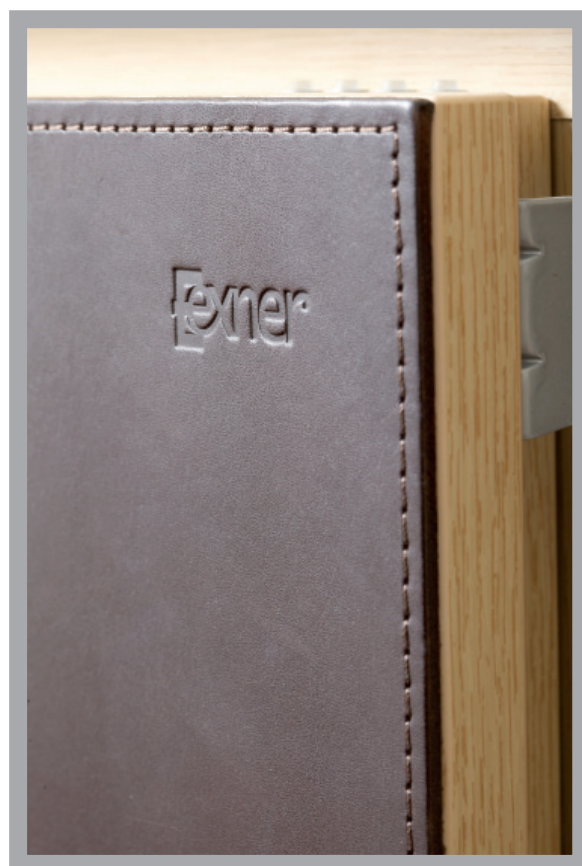

Ovládač výškového nastavenia stola

Stôl EXPO+ s kožou

Rámová konštrukcia skrine EXPO+ so sklom lacobel

Koža na nábytku EXPO+

Stôl pracovný

E 200	lamino	574,80 €
E 200 K	koža	1 205,00 €
E 200 S	sklo	916,50 €