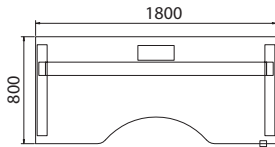

Pracovní stół 200 x 80

VP2 200 650,80 €

Pracovní stół 160 x 80 ergo

VP3 160 629,30 €

Pracovní stół 180 x 80 ergo

VP3 180 650,80 €

Pracovní stół 200 x 80 ergo

VP3 200 672,70 €