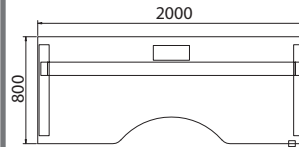

Pracovní stół 200 x 80

VP2 200 650,80 €

Pracovní stół 160 x 80 ergo

VP3 160 629,30 €

Pracovní stół 180 x 80 ergo

VP3 180 650,80 €

Pracovní stół 200 x 80 ergo

VP3 200 672,70 €