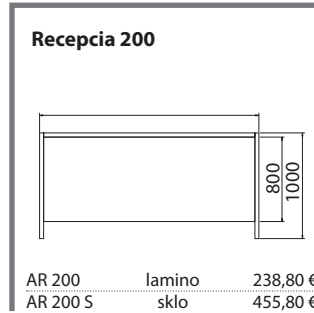

Pohľad na vynesenuú stolovú dosku EXPO+Assist

Recepcia s nadstavbou a odkladacím rámom

Recepcia s odkladacou doskou

Recepcia so sklenenou odkladacou policou

Stoly

Recepcie

SKLO: oranžové, červené, vanilka, čierne, hnedé
DEKORY: orech hnedý, dub svetlý, dub antracit, merano
výška stolov = 740 mm, výška recepcii = 1000 mm (740 mm)