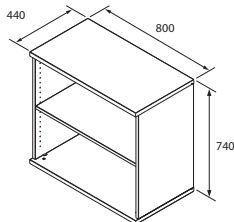

Skriňa OH 2 - 80cm, otvorená