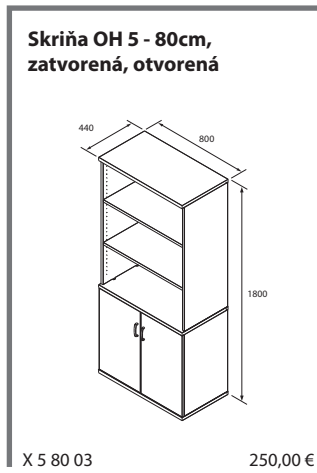

Exact šatníková skriňa

Rektifikácia slúži na dorovnanie nerovnosti podláh

Kovová polica sa používa pri skrinách šírky 120 cm

Držiak s trňom zabraňuje prípadnému vysunutiu police

**Skriňa OH 3 - 120cm,
posuvné dvere**