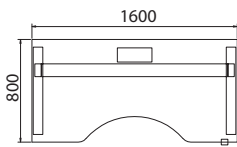

Pracovní stół 160 x 80 ergo