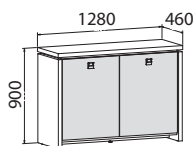

AR PL 29,30 €

Polica sklo

AR PS 145,00 €

Polica rám

AR PR 50,80 €

**Skriňa dvojdvierová,
zatvorená**

A 2 2 00 lamino 282,20 €

**Skriňa dvojdvierová,
sklenené dvere**