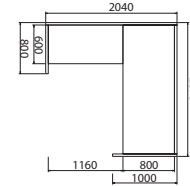

**Recepcia 200
+ doplnkový stôl 120x60 ľavý**

ARS 200 L lamino 347,10 €
ARS 200 L S sklo 564,00 €

Recepcie

**Recepcia 160
+ doplnkový stôl 120x60 pravý**