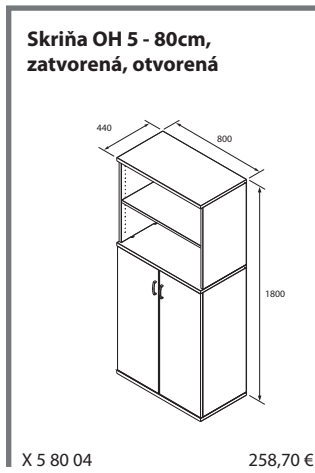

Exact šatníková skriňa

Rektifikácia slúži na dorovnanie nerovnosti podláh

Kovová polica sa používa pri skrinách šírky 120 cm

Držiak s trňom zabraňuje prípadnému vysunutiu police

**Skriňa OH 3 - 120cm,
posuvné dvere**