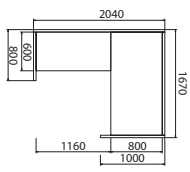

**Recepcia 160
+ doplnkový stôl 120x60 ľavý**

ARS 160 L lamino 318,60 €
ARS 160 L S sklo 492,10 €