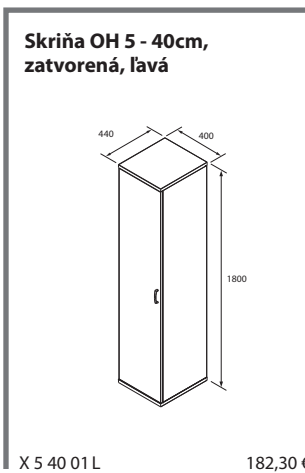

Exact šatníková skriňa

Rektifikácia slúži na dorovnanie nerovnosti podláh

Kovová polica sa používa pri skrinách šírky 120 cm

Držiak s trňom zabraňuje prípadnému vysunutiu police

**Skriňa OH 3 - 120cm,
posuvné dvere**