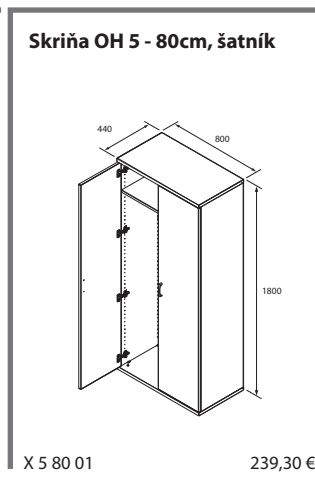

Exact šatníková skriňa

Rektifikácia slúži na dorovnanie nerovnosti podláh

Kovová polica sa používa pri skrinách šírky 120 cm

Držiak s trňom zabraňuje prípadnému vysunutiu police

**Skriňa OH 3 - 120cm,
posuvné dvere**