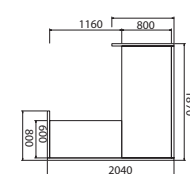

**Recepcia 180
+ doplnkový stôl 120x60 pravý**

ARS 180 P lamino 333,10 €
ARS 180 P S sklo 528,10 €