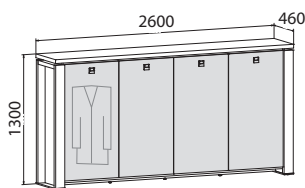

**Skriňa štvordvierová
s vešiakom, sklenené dvere**

E 3 4 01	lamino	997,90 €
E 3 4 01 K	koža	1 214,90 €
E 3 4 01 S	sklo	1 114,00 €