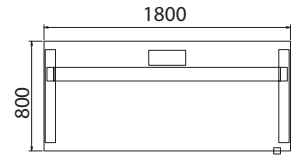

Pracovní stół 120 x 80

VP2 120 578,90 €

Pracovní stół 140 x 80

VP2 140 600,80 €

Pracovní stół 160 x 80

VP2 160 614,90 €

Pracovní stół 180 x 80

VP2 180 629,30 €