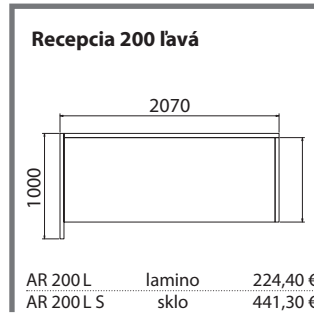

Pohľad na vynesenuú stolovú dosku EXPO+Assist

Recepcia s nadstavbou a odkladacím rámom

Recepcia s odkladacou doskou

Recepcia so sklenenou odkladacou policou

Stoly

Recepcie

SKLO: oranžové, červené, vanilka, čierne, hnedé
DEKORY: orech hnedý, dub svetlý, dub antracit, merano
výška stolov = 740 mm, výška recepcii = 1000 mm (740 mm)