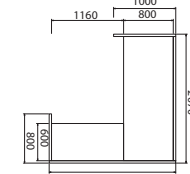

**Recepcia 200
+ doplnkový stôl 120x60 pravý**

ARS 200 P lamino 347,10 €
ARS 200 P S sklo 564,00 €