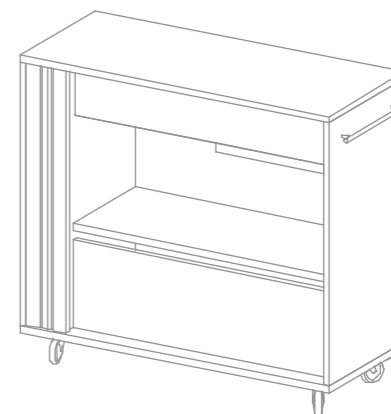

název a technické zařazení